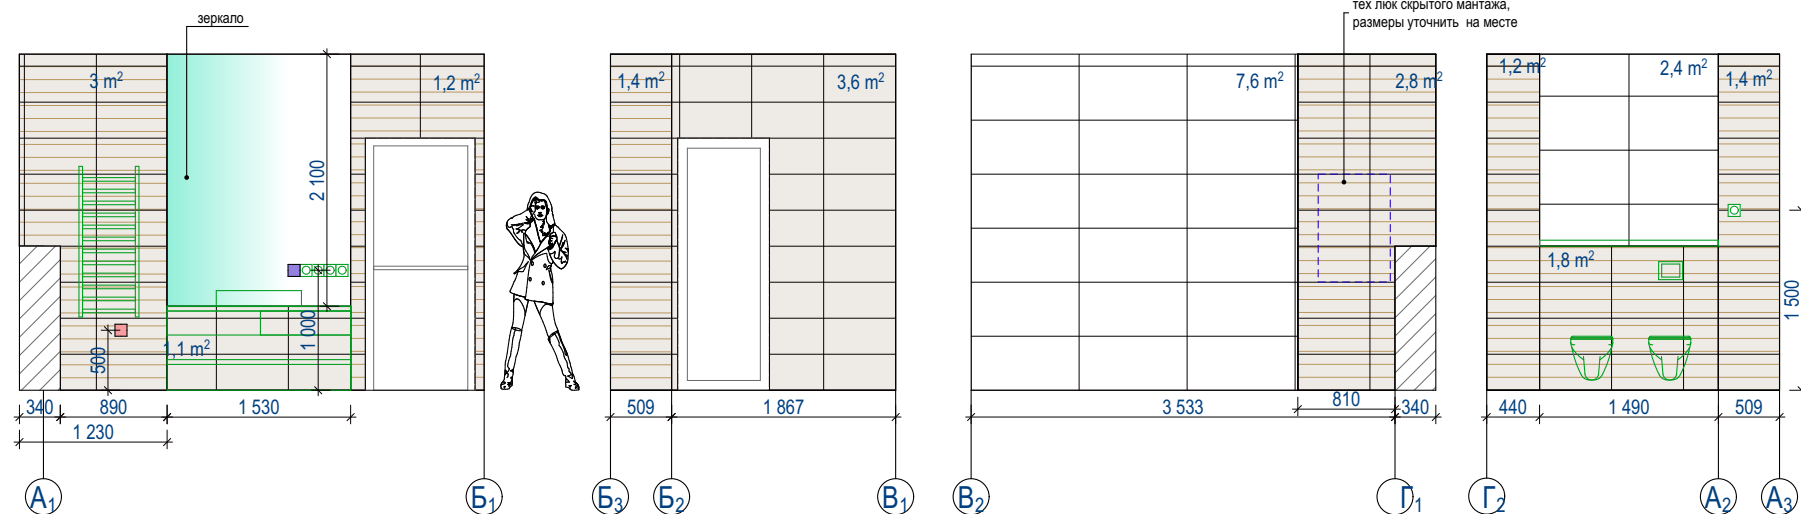

Развертка стен ванной

Условные обозначения

- Керамогранит ATLAS CONCORDE SEASTONE Greige Mosaico Linea Mix2 81 шт (41 комплект или 12,3 м²)
- Керамогранит ATLAS CONCORDE SEASTONE Greige 300x600 24 шт (4,8 м²)
- Керамогранит ATLAS CONCORDE MARVEL Calacatta Extra Lappato 450x900 27 шт (10,2 м²)
- розетка
- выключатель
- рег. теп. пола

ПРИМЕЧАНИЕ:
Все размеры даны без учета чистовой отделки.
Все размеры уточнять на месте.

1. **ПРИМЕЧАНИЕ:** 1) размещение смесителя и душевой гарнитуры уточнить после выбора конкретных моделей
2) количество плитки посчитано без учета процента на подрезку
3) Рекомендуемая затирка для швов плитки Ceresit (багамы(бежевый) 43 и 40 жасмин.)
4) Все размеры даны без учета чистовой отделки. Все размеры уточнять на месте.

СОГЛАСОВАНО:

Взамен инв. N

Подпись и дата

Инв. N подл.

Квартира по адресу: г. Сургут, ул Университетская 7

Развертка стен ванной

Стадия	Лист	Листов

Разра-тал			
Принял