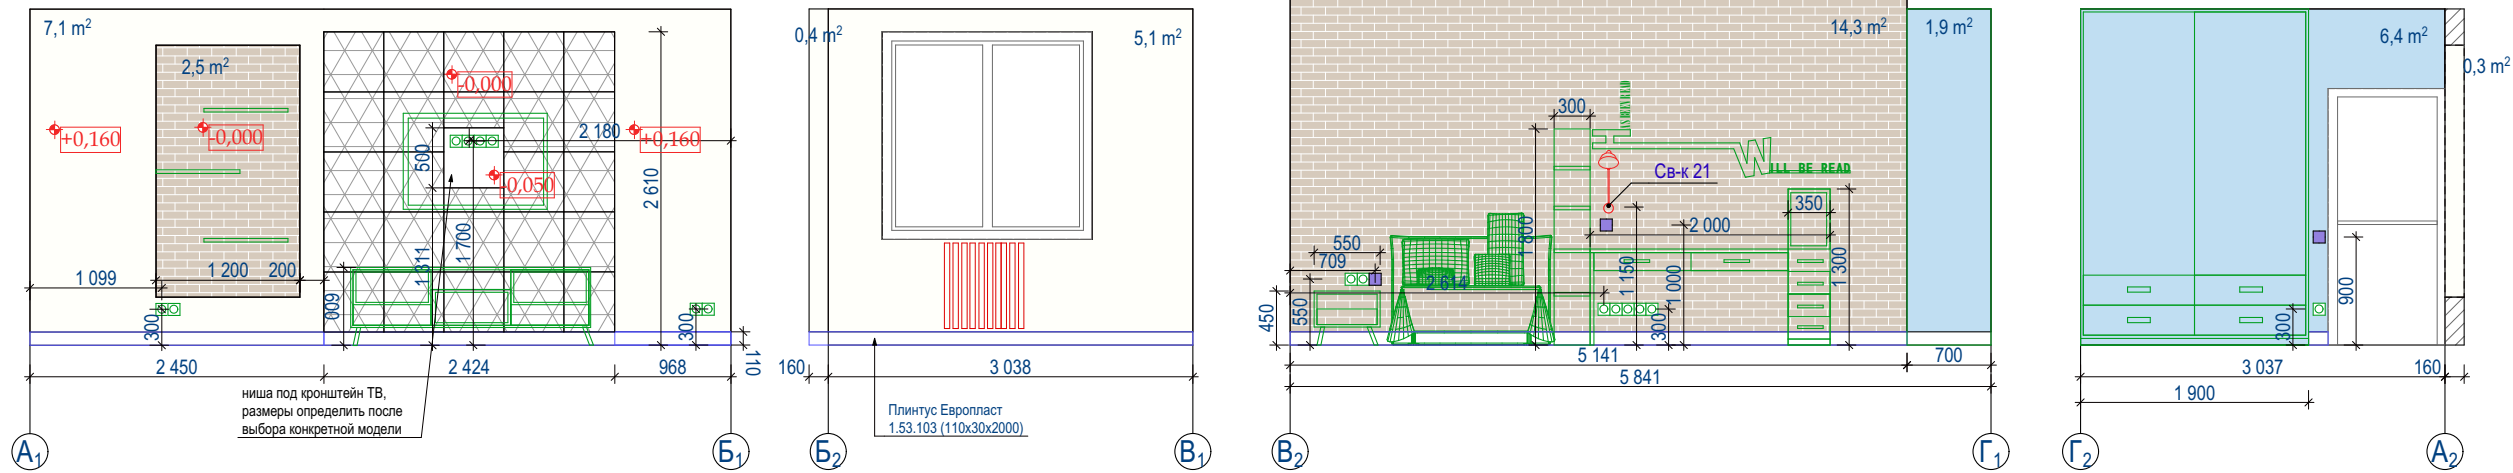

Развертка стен детской

Условные обозначения

- Обои под покраску Ral 9016 13,8 м²
- Декоративный кирпич White Hills
  Терамо Брик 351-40
  (колеровка расшивки шва 10000) 16,8 м²
- Обои под покраску Ral 5023 8,3 м²
- 3D панель GKER Studio Crystal 25 шт

- розетка
- выключатель
- пер. теп. пола

ПРИМЕЧАНИЕ:
Все размеры даны без учета
чистой отделки.
Все размеры уточнять на месте.

СОГЛАСОВАНО:

Взамен инв. N

Подпись и дата

Инв. N подл.

Квартира по адресу: г. Сургут, ул Университетская 7

Развертка стен детской

Стадия	Лист	Листов