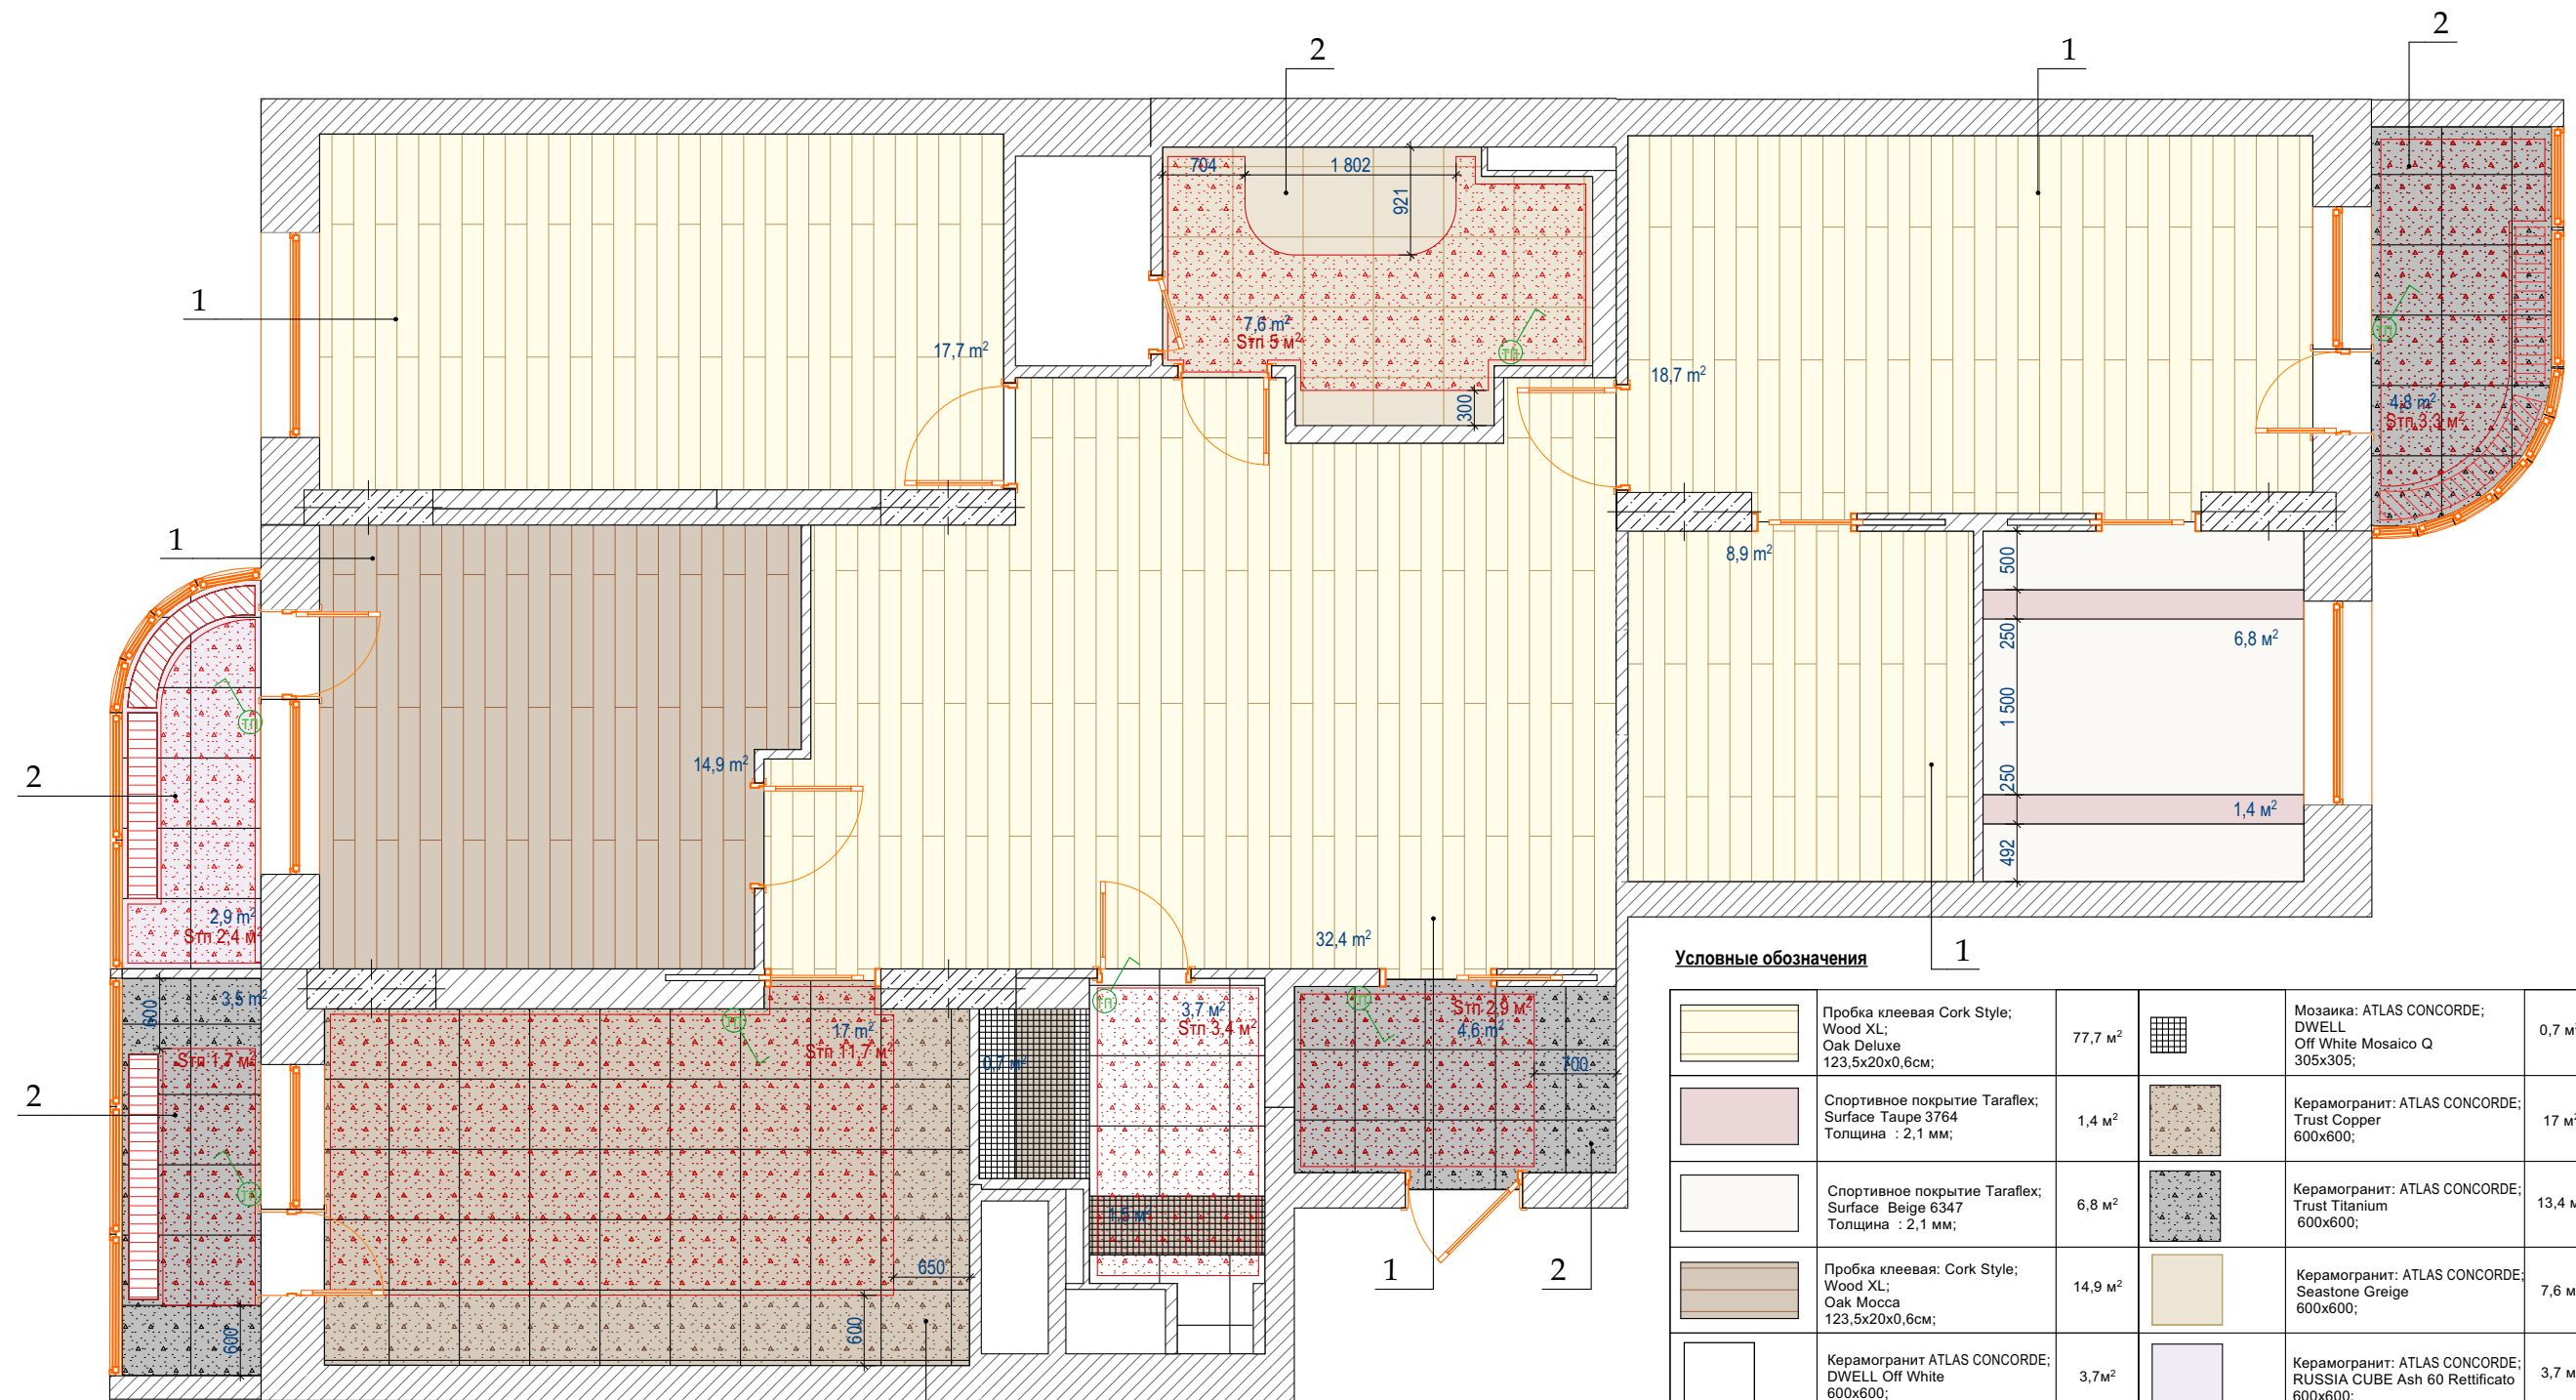

План напольных покрытий

Условные обозначения

	Пробка клеевая Cork Style; Wood XL; Oak Deluxe 123,5x20x0,6см;	77,7 м²		Мозаика: ATLAS CONCORDE; DWELL Off White Mosaico Q 305x305;	0,7 м²
	Спортивное покрытие Taraflex; Surface Taupe 3764 Толщина : 2,1 мм;	1,4 м²		Керамогранит: ATLAS CONCORDE; Trust Copper 600x600;	17 м²
	Спортивное покрытие Taraflex; Surface Beige 6347 Толщина : 2,1 мм;	6,8 м²		Керамогранит: ATLAS CONCORDE; Trust Titanium 600x600;	13,4 м²
	Пробка клеевая: Cork Style; Wood XL; Oak Мосса 123,5x20x0,6см;	14,9 м²		Керамогранит: ATLAS CONCORDE; Seastone Greige 600x600;	7,6 м²
	Керамогранит ATLAS CONCORDE; DWELL Off White 600x600;	3,7 м²		Керамогранит: ATLAS CONCORDE; RUSSIA CUBE Ash 60 Rettificato 600x600;	3,7 м²
	Мозаика: ATLAS CONCORDE; DWELL; Brown Leather Mosaico Q 305x305;	1,5 м²		границы теплого пола	

Название помещения	Тип пола	Схема пола и тип пола по схеме	Данные элементов пола (наименование, толщина, основание и др.), мм	Площадь м кв
гостиная, детская, кабинет, гардеробная, спальня,	1		1-пробка клеевая- 6 мм 2-клей 3- выравнивающий слой "Ветонит 3000"- 3 мм 4- выравнивающий слой "Ветонит 5000"- 5 мм 5- плита перекрытия	92,3 м²
коридор, кухня, ванная, санузел, балконы № 1,2 и 3	2		1- керамогранит- 10 мм 2- клей для плиточных работ- 5 мм 3- выравнивающий слой "Ветонит 3000"- 3 мм 4- выравнивающий слой "Ветонит 5000"- 5 мм 5- плита перекрытия	47,6 м²

СОГЛАСОВАНО:

Взамен инв. N

Подпись и дата

Инв. N подл.

Квартира по адресу: г. Сургут, ул Университетская 7

План напольных покрытий

Стадия Лист Листов