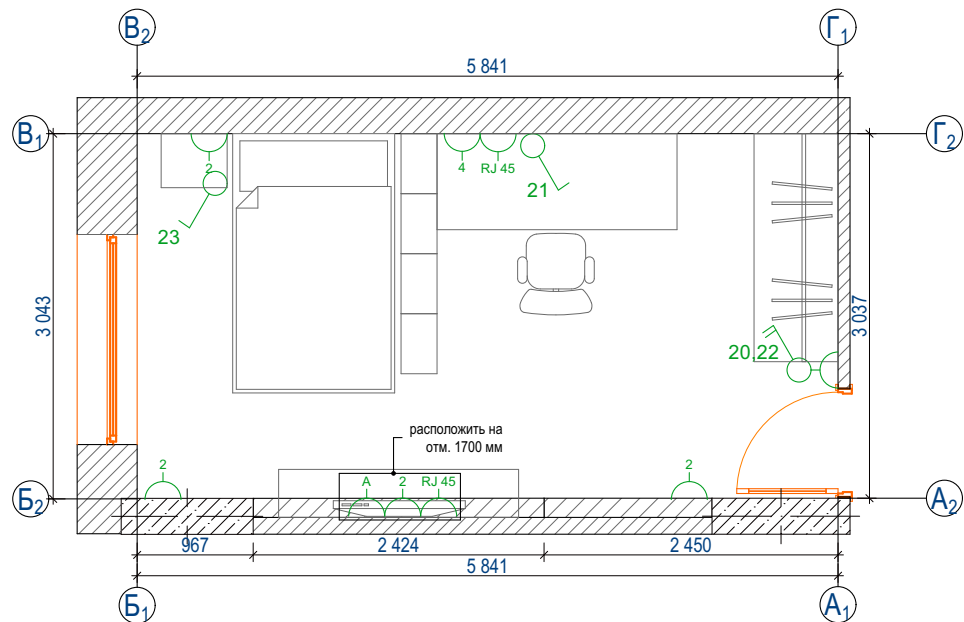

Развертка стен детской

Условные обозначения

- Обои под покраску Ral 9016 13,8 м²
- Декоративный кирпич White Hills
  Терамо Брик 351-40
  (колеровка расшивки шва 10000) 16,8 м²
- Обои под покраску Ral 5023 8,3 м²
- 3D панель GKER Studio Crystal 25 шт

- розетка
- выключатель
- пер. теп. пола

ПРИМЕЧАНИЕ:
Все размеры даны без учета
чистой отделки.
Все размеры уточнять на месте.

СОГЛАСОВАНО:

Взамен инв. N

Подпись и дата

Инв. N подл.

Квартира по адресу: г. Сургут, ул Университетская 7

Развертка стен детской

Стадия	Лист	Листов