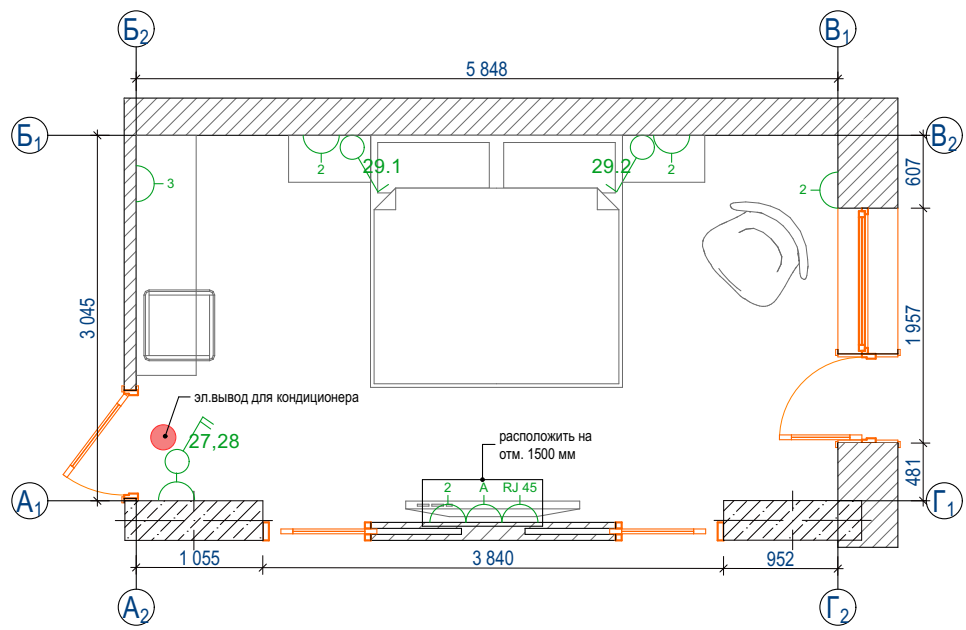

Развертка стен спальни и балкона №3

Условные обозначения

- декоративная штукатурка San Marco Cadoro 0687 17,9 м²
- Декоративная штукатурка San Marco Polo Luxury base argento 3,9 м²
- Мраморная штукатурка Байрамикс темно коричневый 12,6 м²
- розетка
- выключатель
- рег. теп. пола, рег. внутрипол. конвектора

ПРИМЕЧАНИЕ:
Все размеры даны без учета чистовой отделки.
Все размеры уточнять на месте.