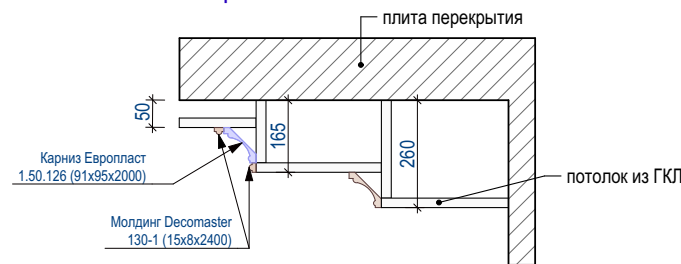

План уровней потолка

Условные обозначения

- Подвесной потолок из ГКЛ оклеить стеклохолстом, окрасить белой ВЭ краской **138,8 м²**
- Декоративная штукатурка San Marco Marco Polo Luxury base argento **8,2 м²**
- Окраска по Ral 7000 **2 м²**
- Реечный деревянный потолок **6 м²**

Разрез А-А

СОГЛАСОВАНО:

Изм. N подл.	Подпись и дата	Взамен инв. N

Разра-тал			
Принял			

Квартира по адресу: г. Сургут, ул Университетская 7

План уровней потолка

Стадия	Лист	Листов