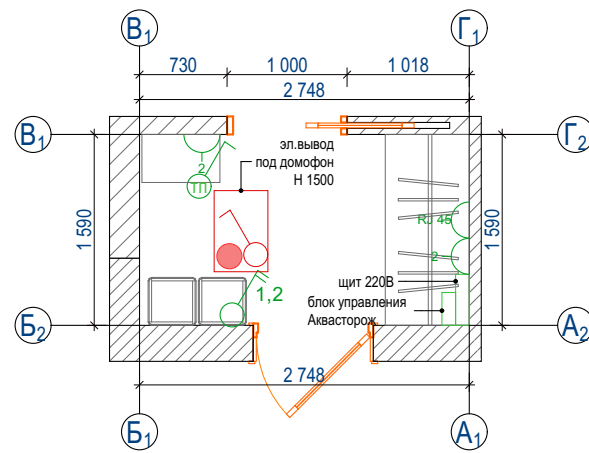

Развертка стен прихожей

Условные обозначения

- Обои под покраску RAL 9016 **7,9 м²**

- декоративная штукатурка San Marco Marco Polo Luxury base argento **7,4 м²**

- розетка
- выключатель
- рег. теп. пола

ПРИМЕЧАНИЕ:

Все размеры даны без учета чистовой отделки.
Все размеры уточнять на месте.

СОГЛАСОВАНО:

	Взамен инв. N
	Подпись и дата
Инв. N подл.	

			Квартира по адресу: г. Сургут, ул Университетская 7		
			Развертка стен прихожей	Стадия	Лист
					Листов
Разра-гал					
Принял