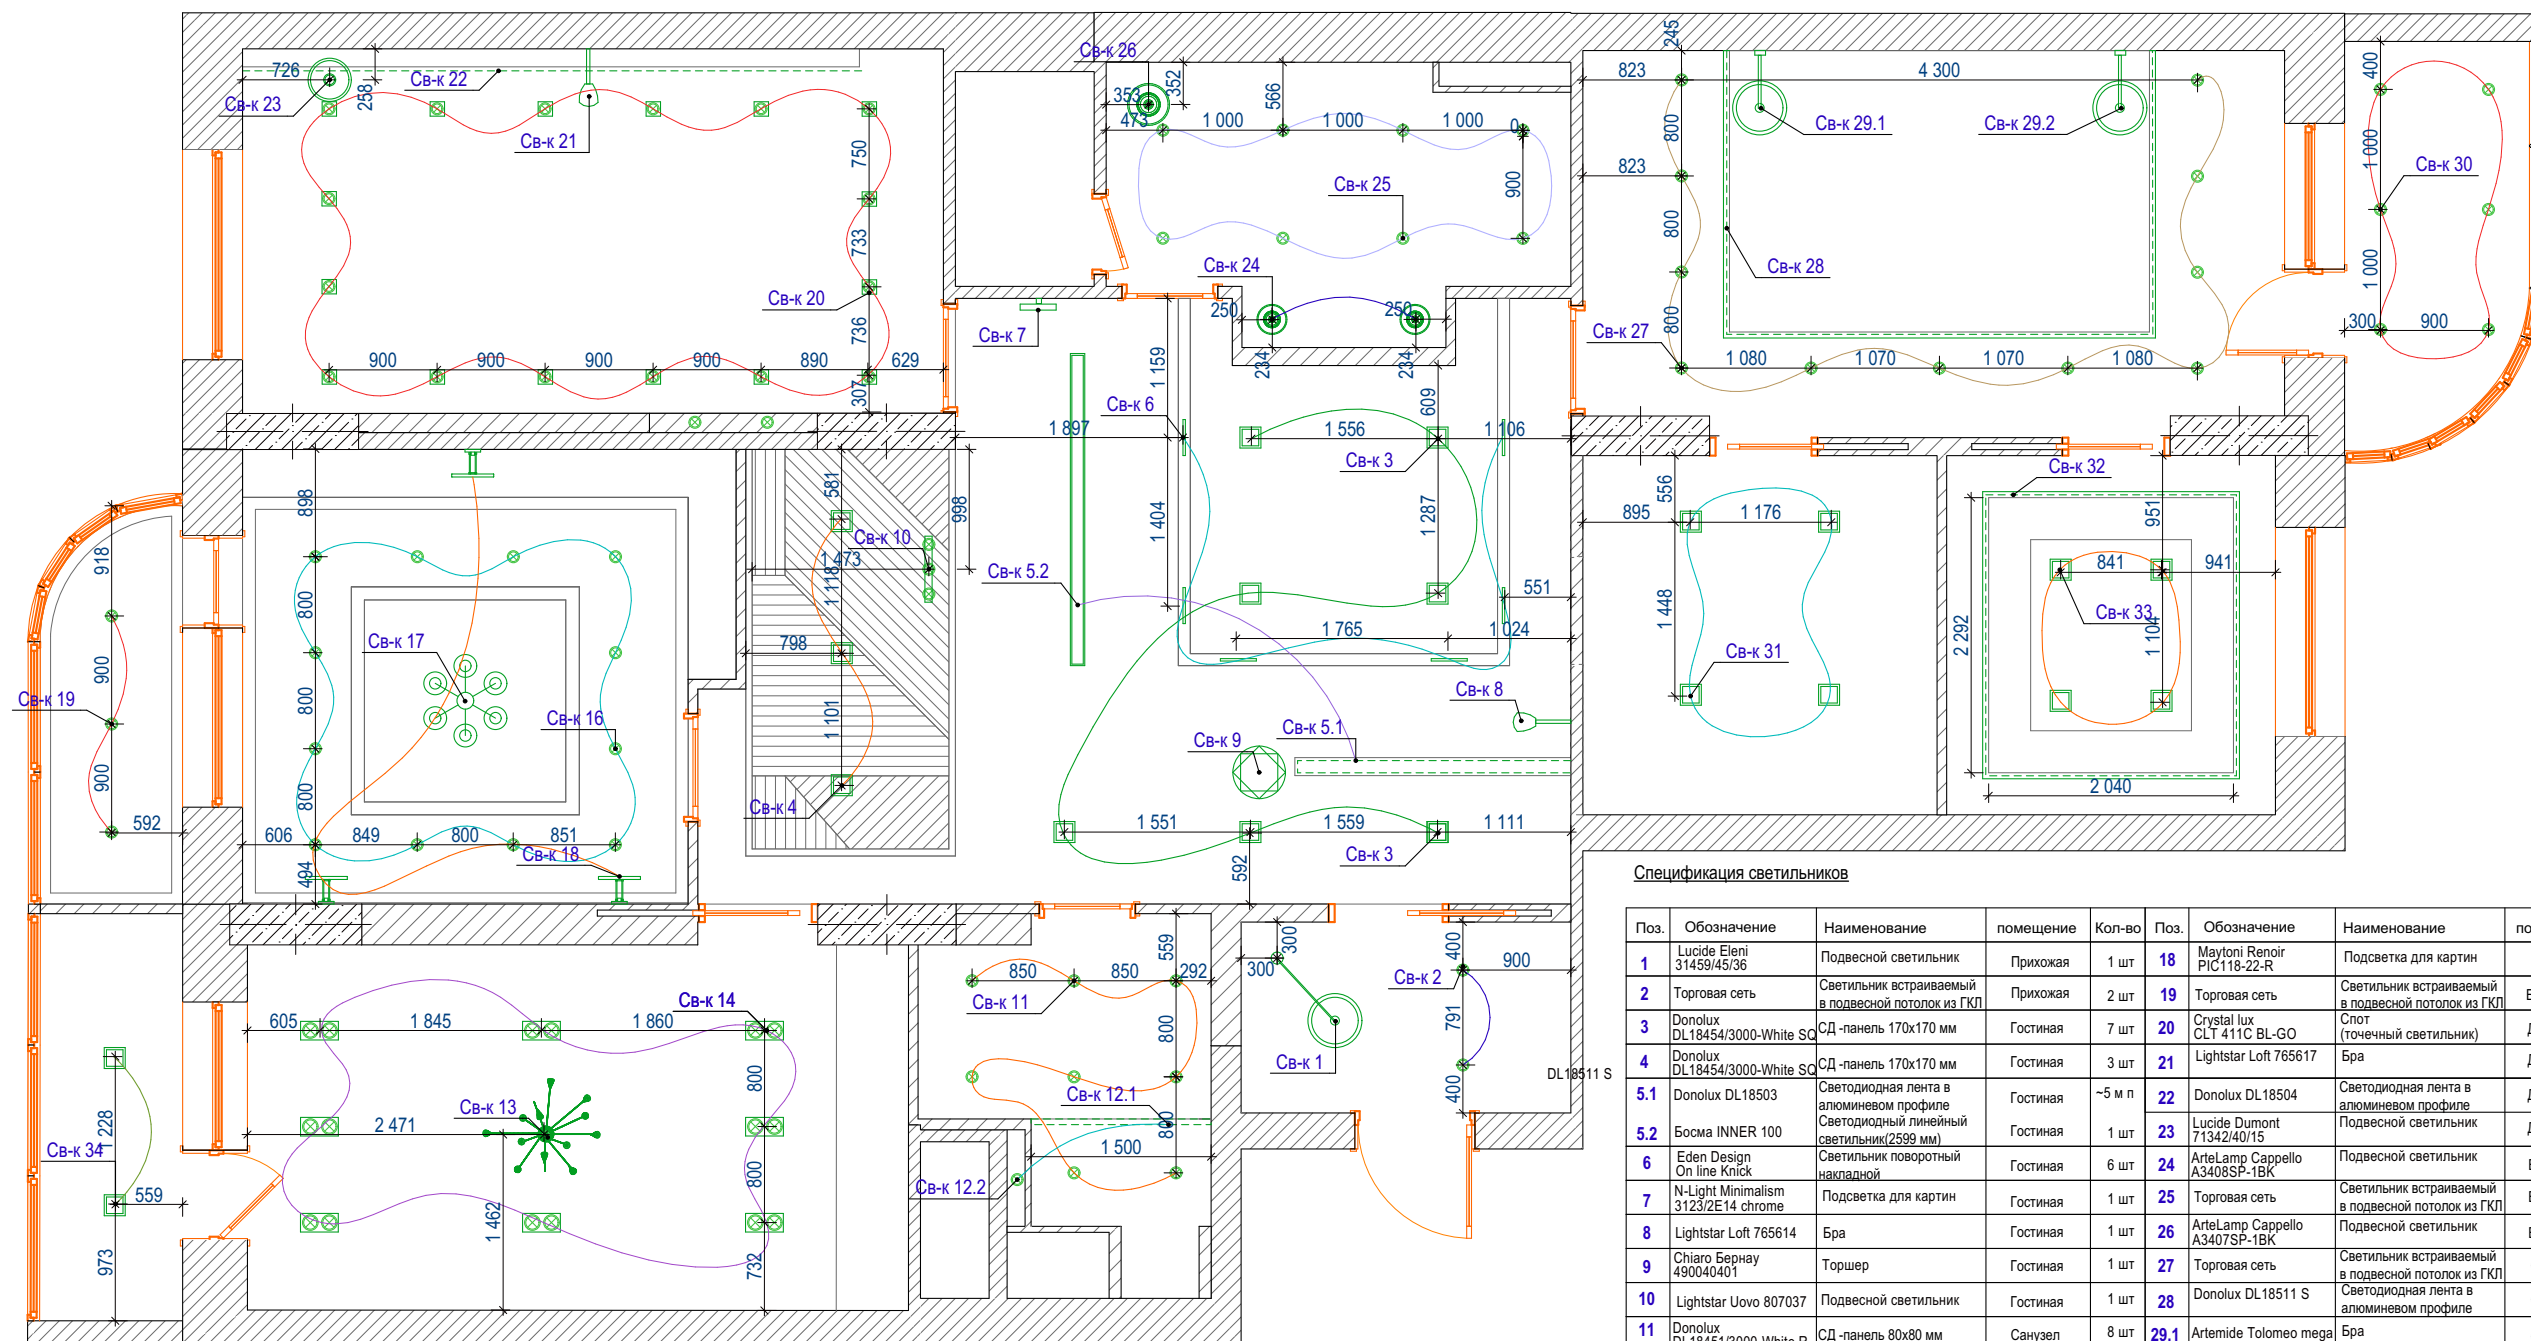

План размещения осветительных приборов

Спецификация светильников

Поз.	Обозначение	Наименование	помещение	Кол-во	Поз.	Обозначение	Наименование	помещение	Кол-во
1	Lucide Eleni 31459/45/36	Подвесной светильник	Прихожая	1 шт	18	Maytoni Renoir PIC118-22-R	Подсветка для картин	Кабинет	3 шт
2	Торговая сеть	Светильник встраиваемый в подвесной потолок из ГКЛ	Прихожая	2 шт	19	Торговая сеть	Светильник встраиваемый в подвесной потолок из ГКЛ	Балкон №2	3 шт
3	Donolux DL18454/3000-White SQ	СД-панель 170x170 мм	Гостиная	7 шт	20	Crystal lux CLT 411C BL-GO	Спот (точечный светильник)	Детская	16 шт
4	Donolux DL18454/3000-White SQ	СД-панель 170x170 мм	Гостиная	3 шт	21	Lightstar Loft 765617	Бра	Детская	1 шт
5.1	Donolux DL18503	Светодиодная лента в алюминиевом профиле	Гостиная	~5 м п	22	Donolux DL18504	Светодиодная лента в алюминиевом профиле	Детская	~5,2 м п
5.2	Босма INNER 100	Светильник линейный светодиодный(2599 мм)	Гостиная	1 шт	23	Lucide Dumont 71342/40/15	Подвесной светильник	Детская	1 шт
6	Eden Design On line Knick	Светильник поворотный накладной	Гостиная	6 шт	24	ArteLamp Cappello A3408SP-1BK	Подвесной светильник	Ванная	2 шт
7	N-Light Minimalism 3123/2E14 chrome	Подсветка для картин	Гостиная	1 шт	25	Торговая сеть	Светильник встраиваемый в подвесной потолок из ГКЛ	Ванная	8 шт
8	Lightstar Loft 765614	Бра	Гостиная	1 шт	26	ArteLamp Cappello A3407SP-1BK	Подвесной светильник	Ванная	1 шт
9	Chiara Bernau 490040401	Торшер	Гостиная	1 шт	27	Торговая сеть	Светильник встраиваемый в подвесной потолок из ГКЛ	Спальня	7 шт
10	Lightstar Uovo 807037	Подвесной светильник	Гостиная	1 шт	28	Donolux DL18511 S	Светодиодная лента в алюминиевом профиле	Спальня	~8,4 м п
11	Donolux DL18451/3000-White R	СД-панель 80x80 мм	Санузел	8 шт	29.1	Artemide Tolomeo mega parete 0761010A + 0563050A + 0781020A	Бра	Спальня	2 шт
12.1	Donolux DL18511 S	Светодиодная лента в алюминиевом профиле	Санузел	~1,5 м п	29.2	Торговая сеть	Светильник встраиваемый в подвесной потолок из ГКЛ	Балкон №3	6 шт
12.2	Donolux DL18451/3000-White R	СД-панель 80x80 мм	Санузел	1 шт	30	Торговая сеть	Светильник встраиваемый в подвесной потолок из ГКЛ	Балкон №3	6 шт
13	Lamp Billy Cotton	Люстра	Кухня	1 шт	31	Donolux DL18454/3000-White SQ	СД-панель 170x170 мм	Гардеробная	4 шт
14	SLV Kadux 115551	Светильник встраиваемый в подвесной потолок из ГКЛ	Кухня	8 шт	32	Donolux DL18511 S	Светодиодная лента в алюминиевом профиле	Тренажерный зал	~5,3 м п
15	Торговая сеть	Светодиодная лента (нейтральный белый)	Кухня (фарфук)	~3 м п	33	Donolux DL18454/3000-White SQ	СД-панель 170x170 мм	Тренажерный зал	4 шт
16	Торговая сеть	Светильник встраиваемый в подвесной потолок из ГКЛ	Кабинет	12 шт	34	Donolux DL18454/3000-White SQ	СД-панель 170x170 мм	Балкон №1	2 шт
17	MW-Light Олимп 318011205	Люстра	Кабинет	1 шт					

СОГЛАСОВАНО:

Взамен инв. N

Подпись и дата

Инв. N подл.

Квартира по адресу: г. Сургут, ул Университетская 7

План размещения осветительных приборов

Стация Лист Листов