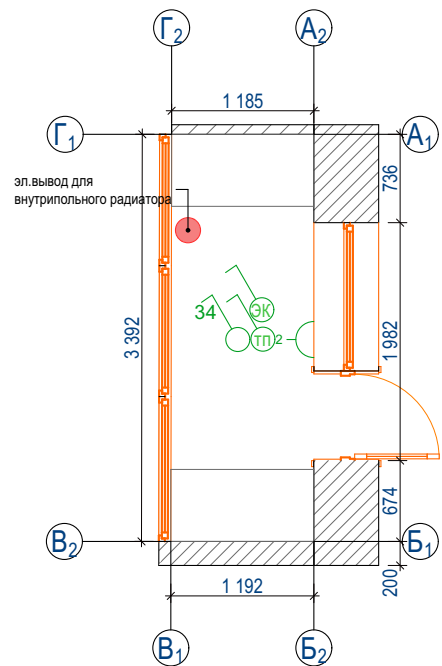

- розетка
- выключатель
- рег. теп. пола, рег. внутрипол. конвектора

**ПРИМЕЧАНИЕ:**  
Все размеры даны без учета чистовой отделки.  
Все размеры уточнять на месте.

СОГЛАСОВАНО:

Взамен инв. N

Подпись и дата