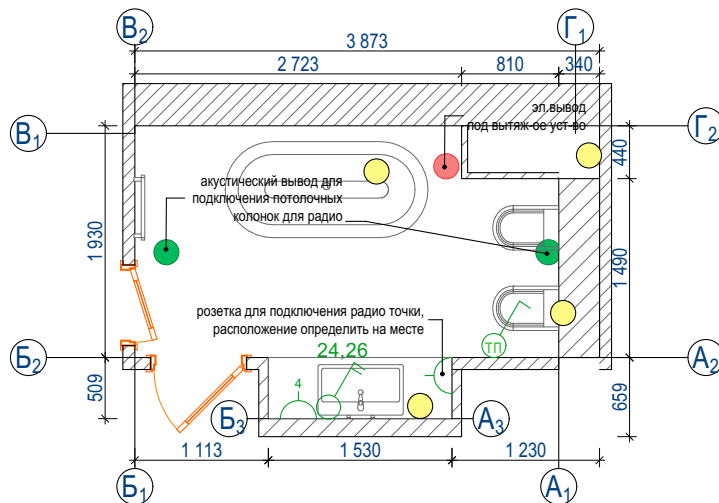

# Развертка стен санузла

- ПРИМЕЧАНИЕ:**
- 1) размещение смесителя и душевой гарнитуры уточнить после выбора конкретных моделей
  - 2) количество плитки посчитано без учета процента на подрезку
  - 3) Рекомендуемая затирка для швов плитки Ceresit (жасмин 40 и 58 темн. корич.)
  - 4) Все размеры даны без учета чистовой отделки. Все размеры уточнять на месте.

Условные обозначения

- Керамогранит ATLAS CONCORDE SEASTONE Greige Mosaico Linea Mix2 81 шт (41 комплект или 12,3 м²)
- Керамогранит ATLAS CONCORDE SEASTONE Greige 300x600 24 шт (4,8 м²)
- Керамогранит ATLAS CONCORDE MARVEL Calacatta Extra Lappato 450x900 27 шт (10,2 м²)
- розетка
- выключатель
- рег. теп. пола