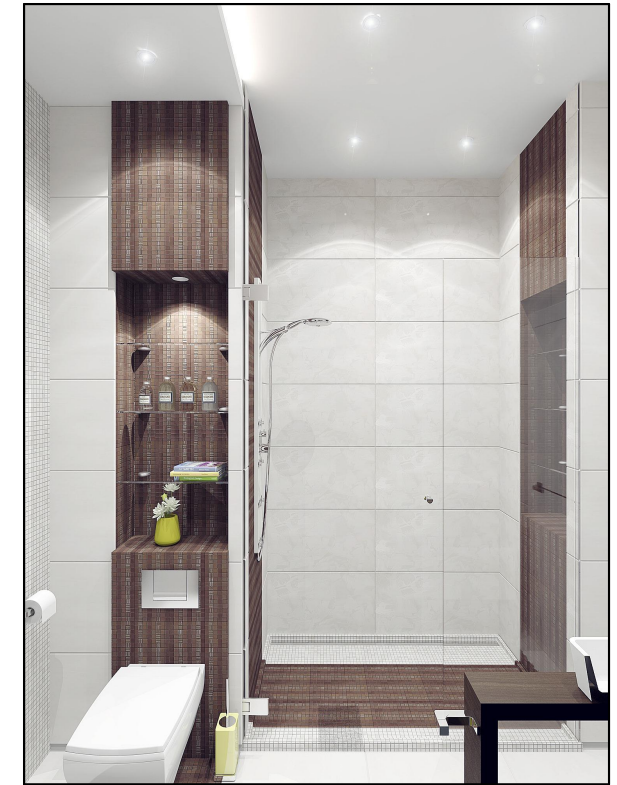

СОГЛАСОВАНО:

Взамен инв. N

Подпись и дата

Инв. N подл.

Разра-тал			
Принял			

Квартира по адресу: г. Сургут, ул Университетская 7

Гостиная, санузел

Стадия	Лист	Листов