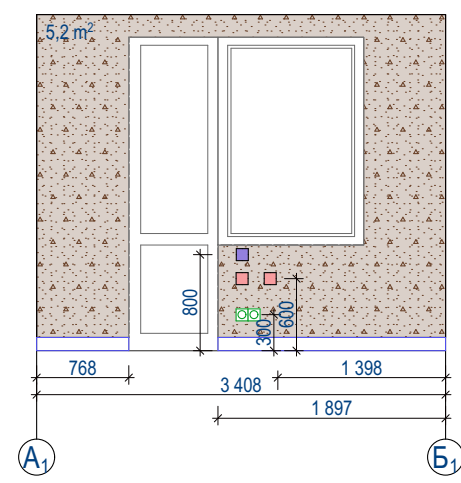

СОГЛАСОВАНО:

Инд. N подл.	Подпись и дата	Взамен инв. N

Квартира по адресу: г. Сургут, ул Университетская 7

Развертка стен спальни и балкона №3

Стадия	Лист	Листов