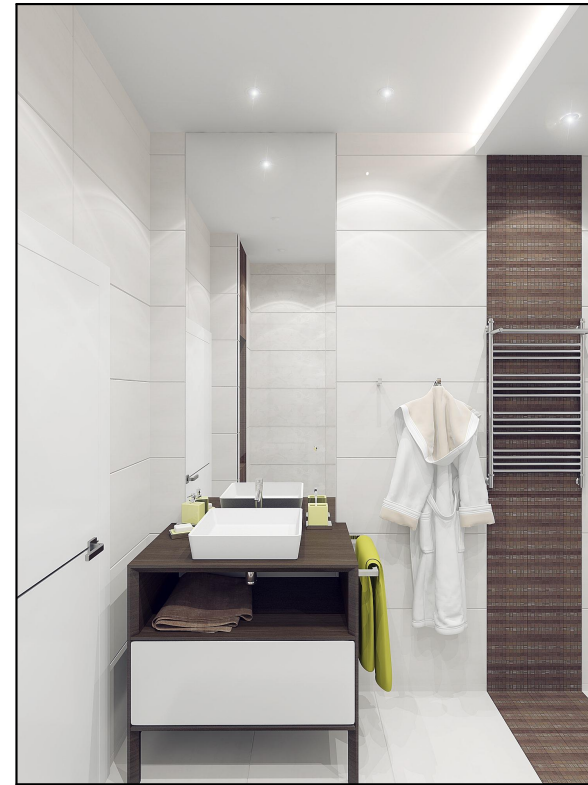

СОГЛАСОВАНО:

Взамен инв. N

Подпись и дата

Инв. N подл.

Разра-тал			
Принял			

Квартира по адресу: г. Сургут, ул Университетская 7

Гостиная, санузел

Стадия	Лист	Листов