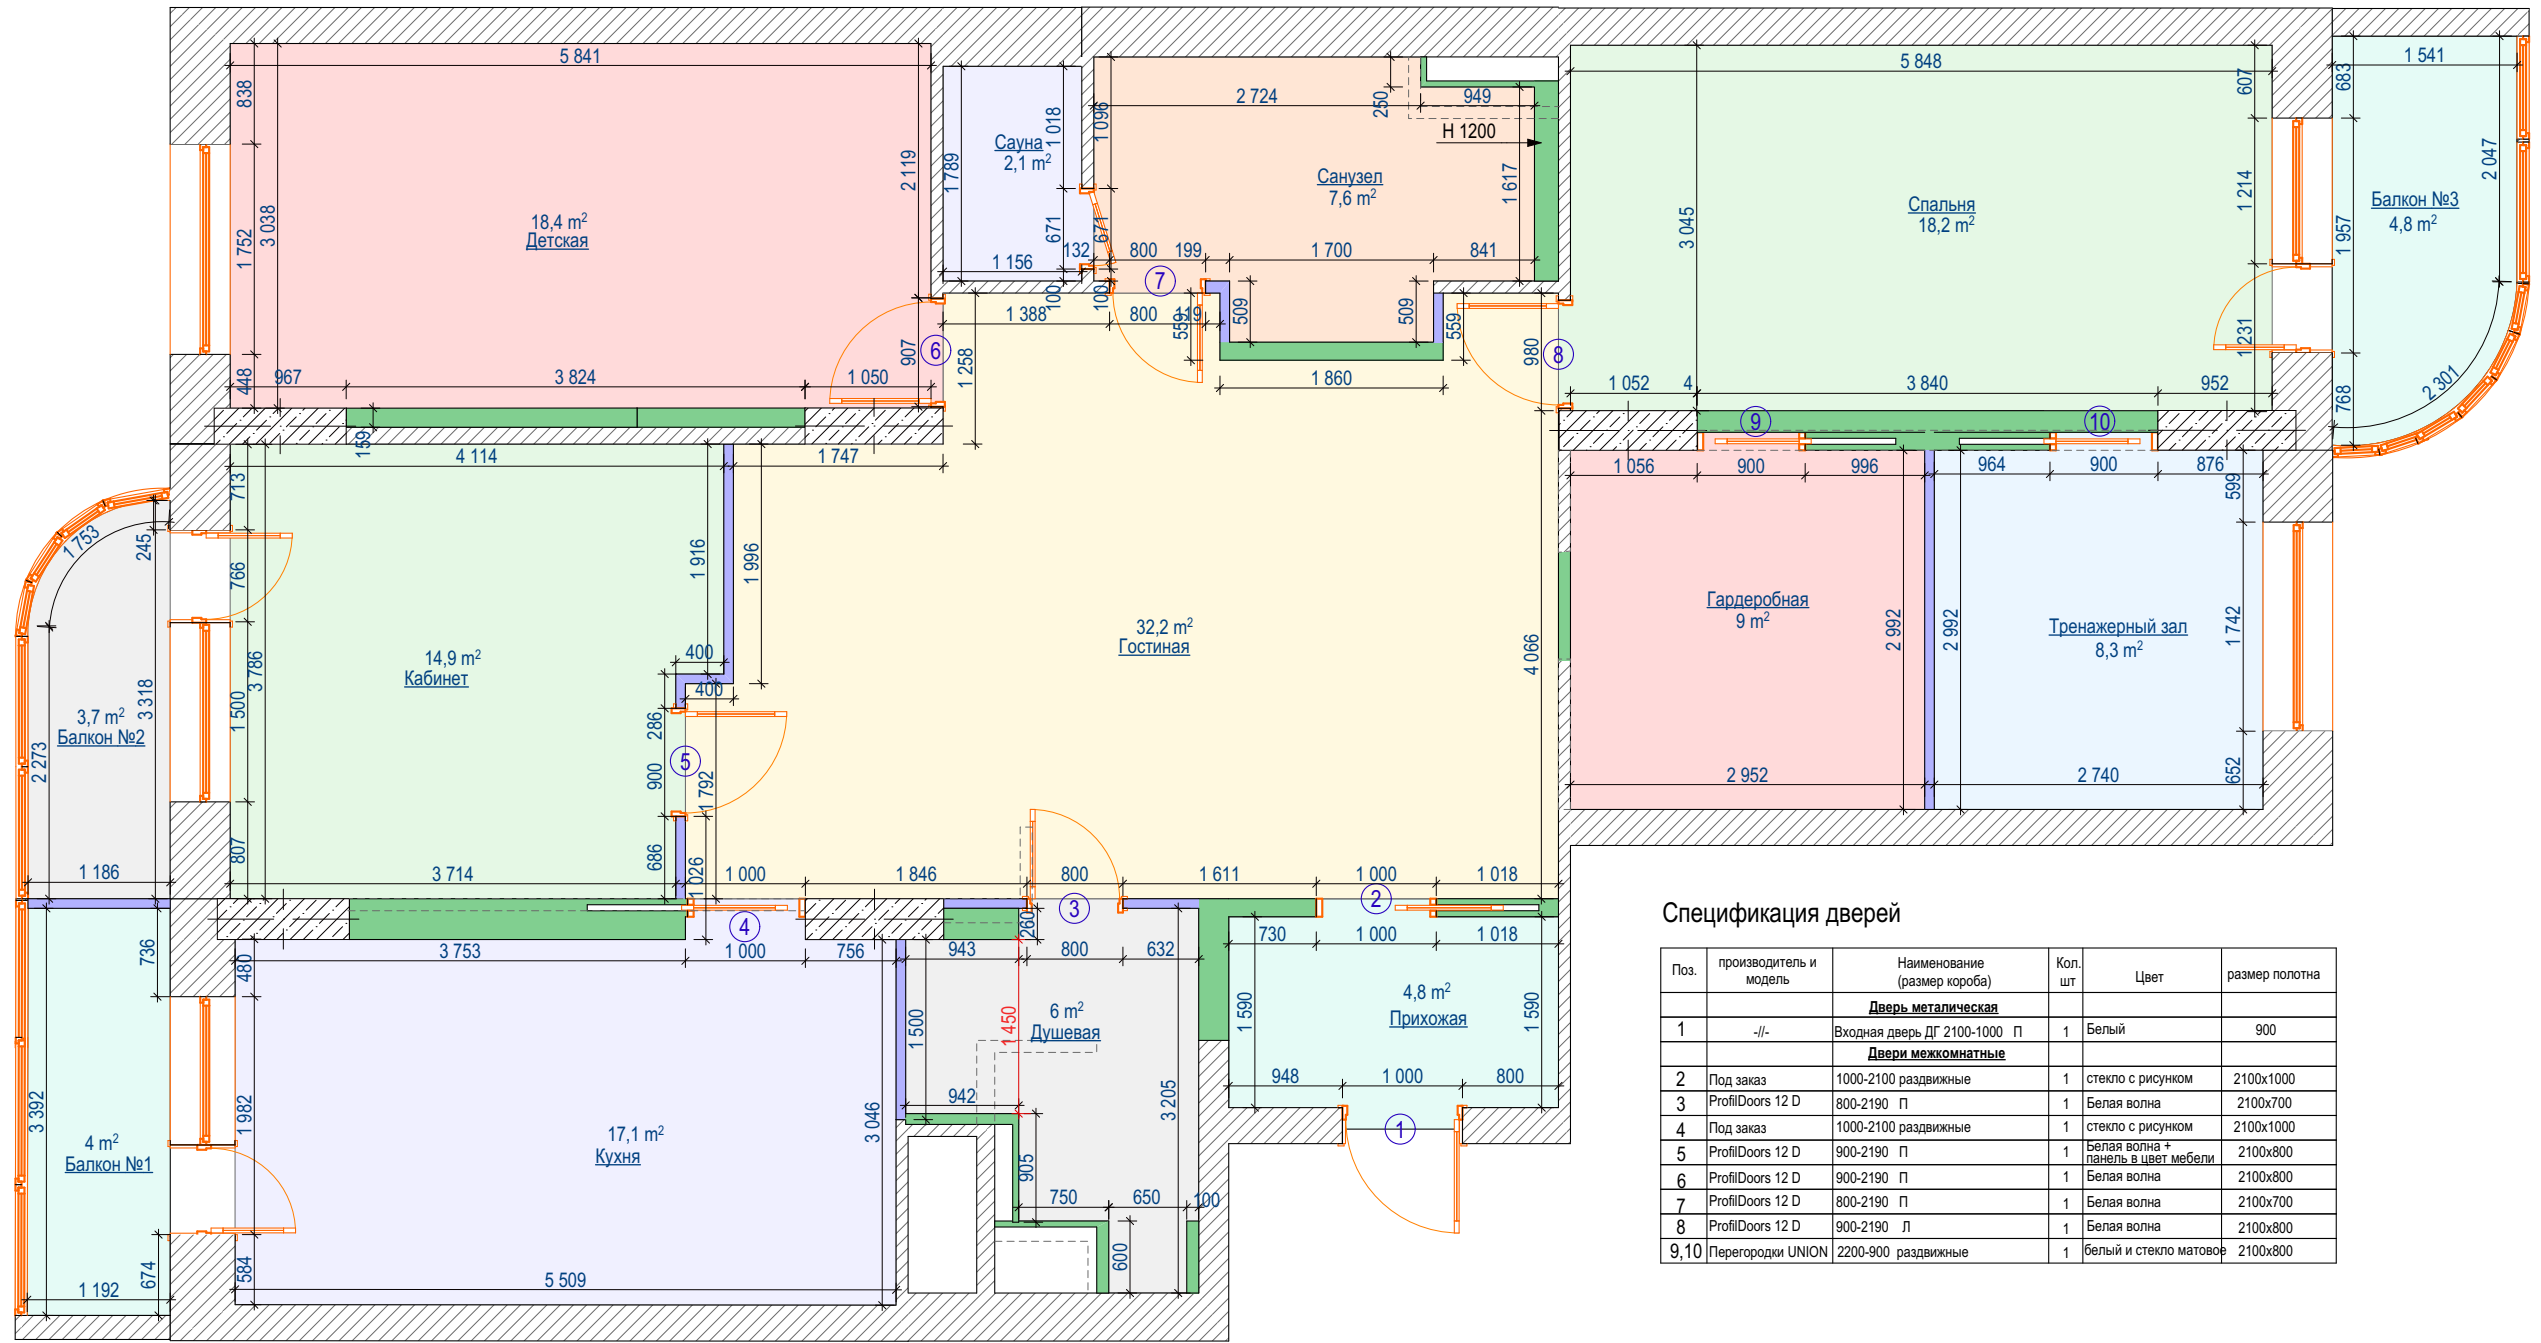

План перегородок и дверей

Спецификация дверей

Поз.	производитель и модель	Наименование (размер короба)	Кол. шт	Цвет	размер полотна
		<b>Дверь металлическая</b>			
1	-/-	Входная дверь ДГ 2100-1000 П	1	Белый	900
		<b>Двери межкомнатные</b>			
2	Под заказ	1000-2100 раздвижные	1	стекло с рисунком	2100x1000
3	ProfilDoors 12 D	800-2190 П	1	Белая волна	2100x700
4	Под заказ	1000-2100 раздвижные	1	стекло с рисунком	2100x1000
5	ProfilDoors 12 D	900-2190 П	1	Белая волна + панель в цвет мебели	2100x800
6	ProfilDoors 12 D	900-2190 П	1	Белая волна	2100x800
7	ProfilDoors 12 D	800-2190 П	1	Белая волна	2100x700
8	ProfilDoors 12 D	900-2190 Л	1	Белая волна	2100x800
9,10	Перегородки UNION	2200-900 раздвижные	1	белый и стекло матовое	2100x800