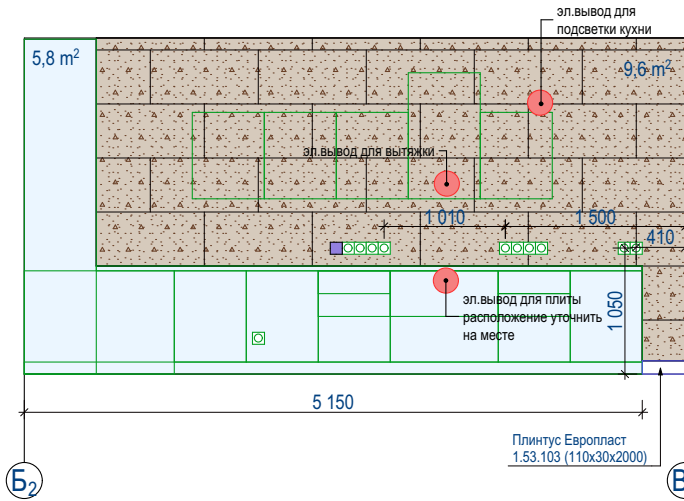

Развертка стен кухни и балкона №1