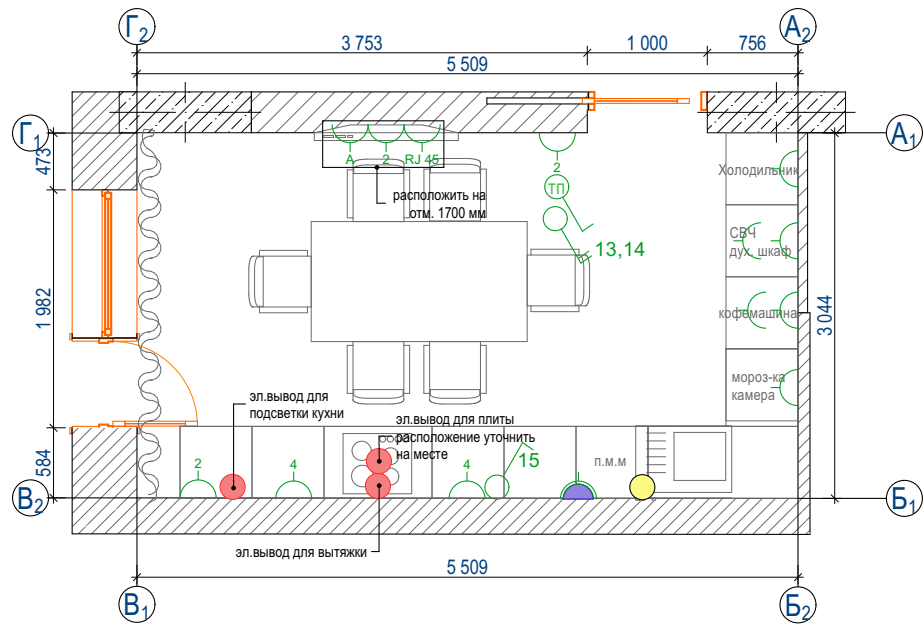

Развертка стен кухни и балкона №1