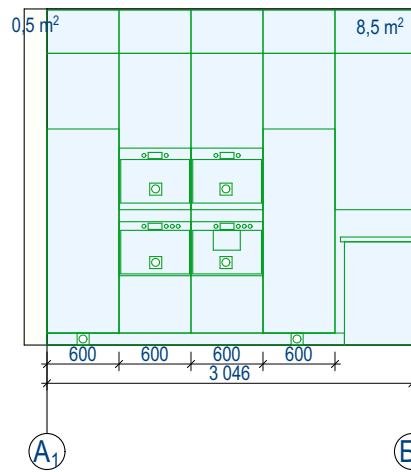

Развертка стен кухни и балкона №1