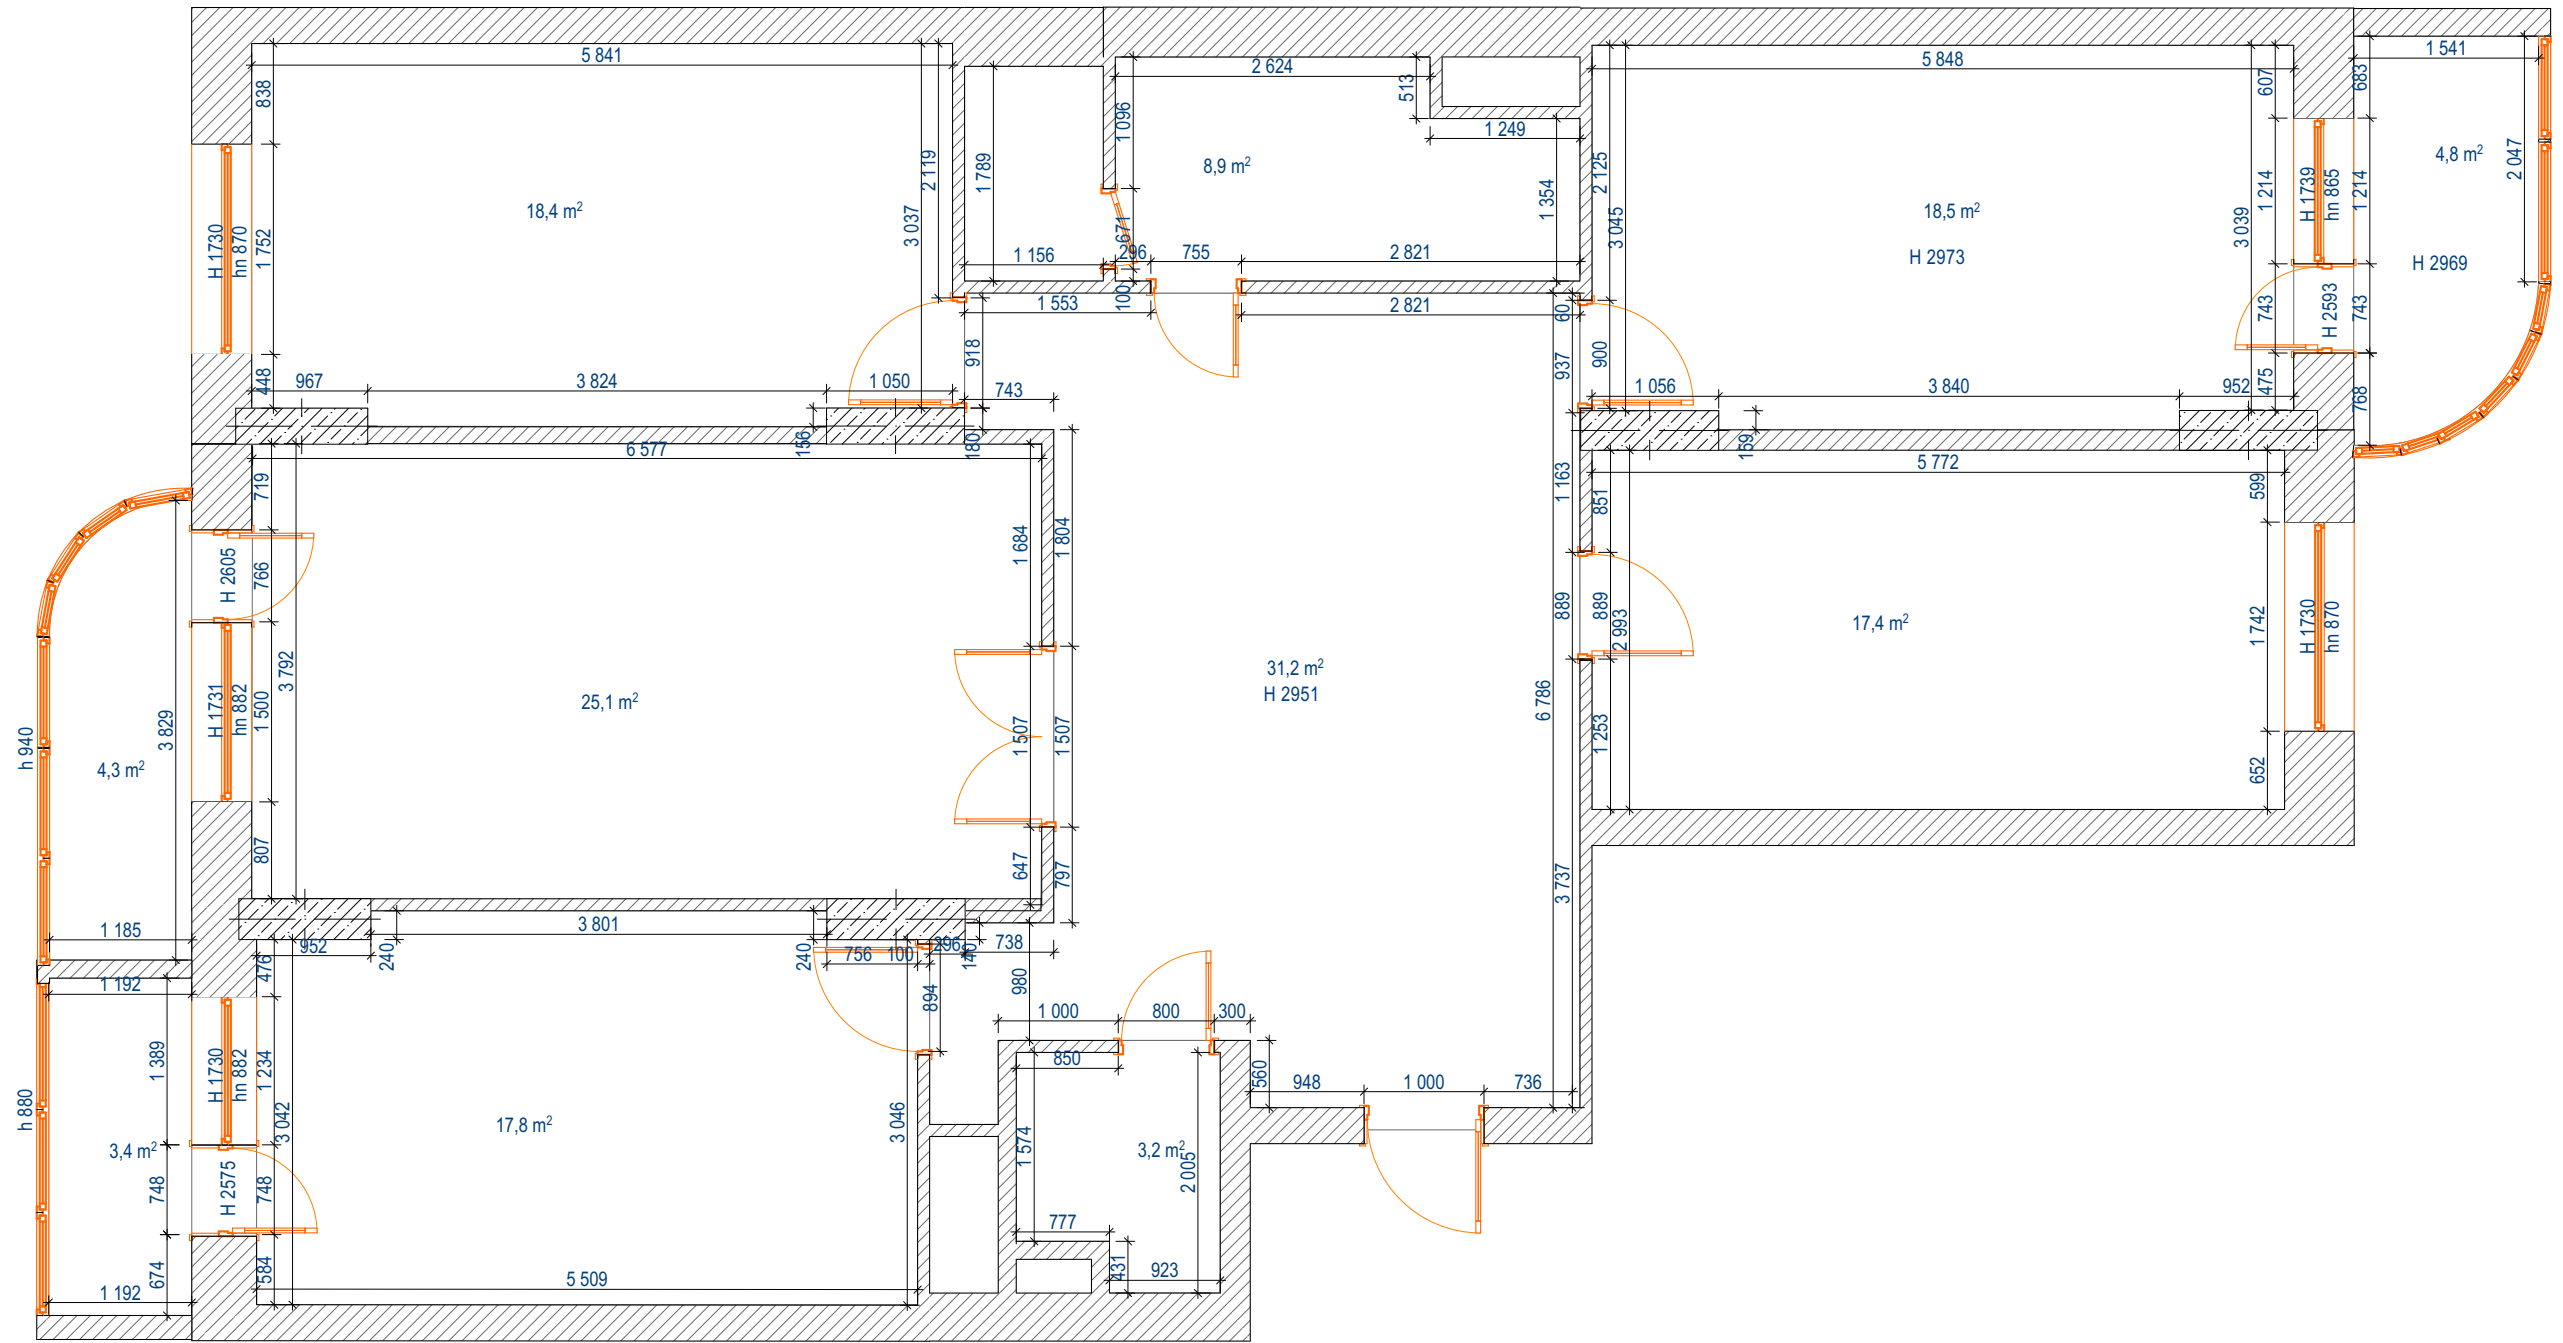

Обмерочный план

Общая площадь 153 м²

СОГЛАСОВАНО:

Взамен инв. N

Подпись и дата

Инв. N подл.

Квартира по адресу: г. Сургут, ул Университетская 7

Обмерочный план

Стадия	Лист	Листов

Разра-тал			
Принял