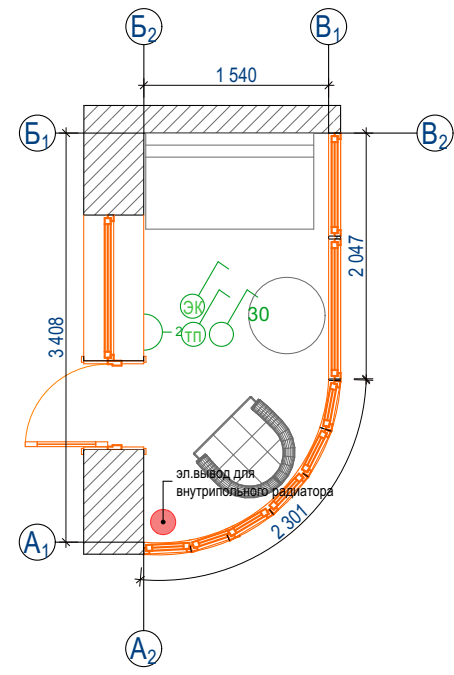

СОГЛАСОВАНО:

Инд. N подл.	Подпись и дата	Взамен инв. N

Квартира по адресу: г. Сургут, ул Университетская 7

Развертка стен спальни и балкона №3

Стадия	Лист	Листов