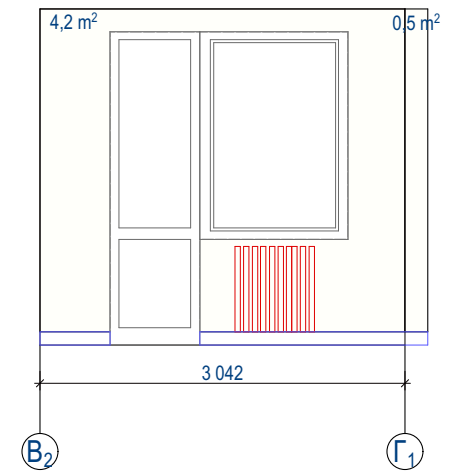

Развертка стен кухни и балкона №1