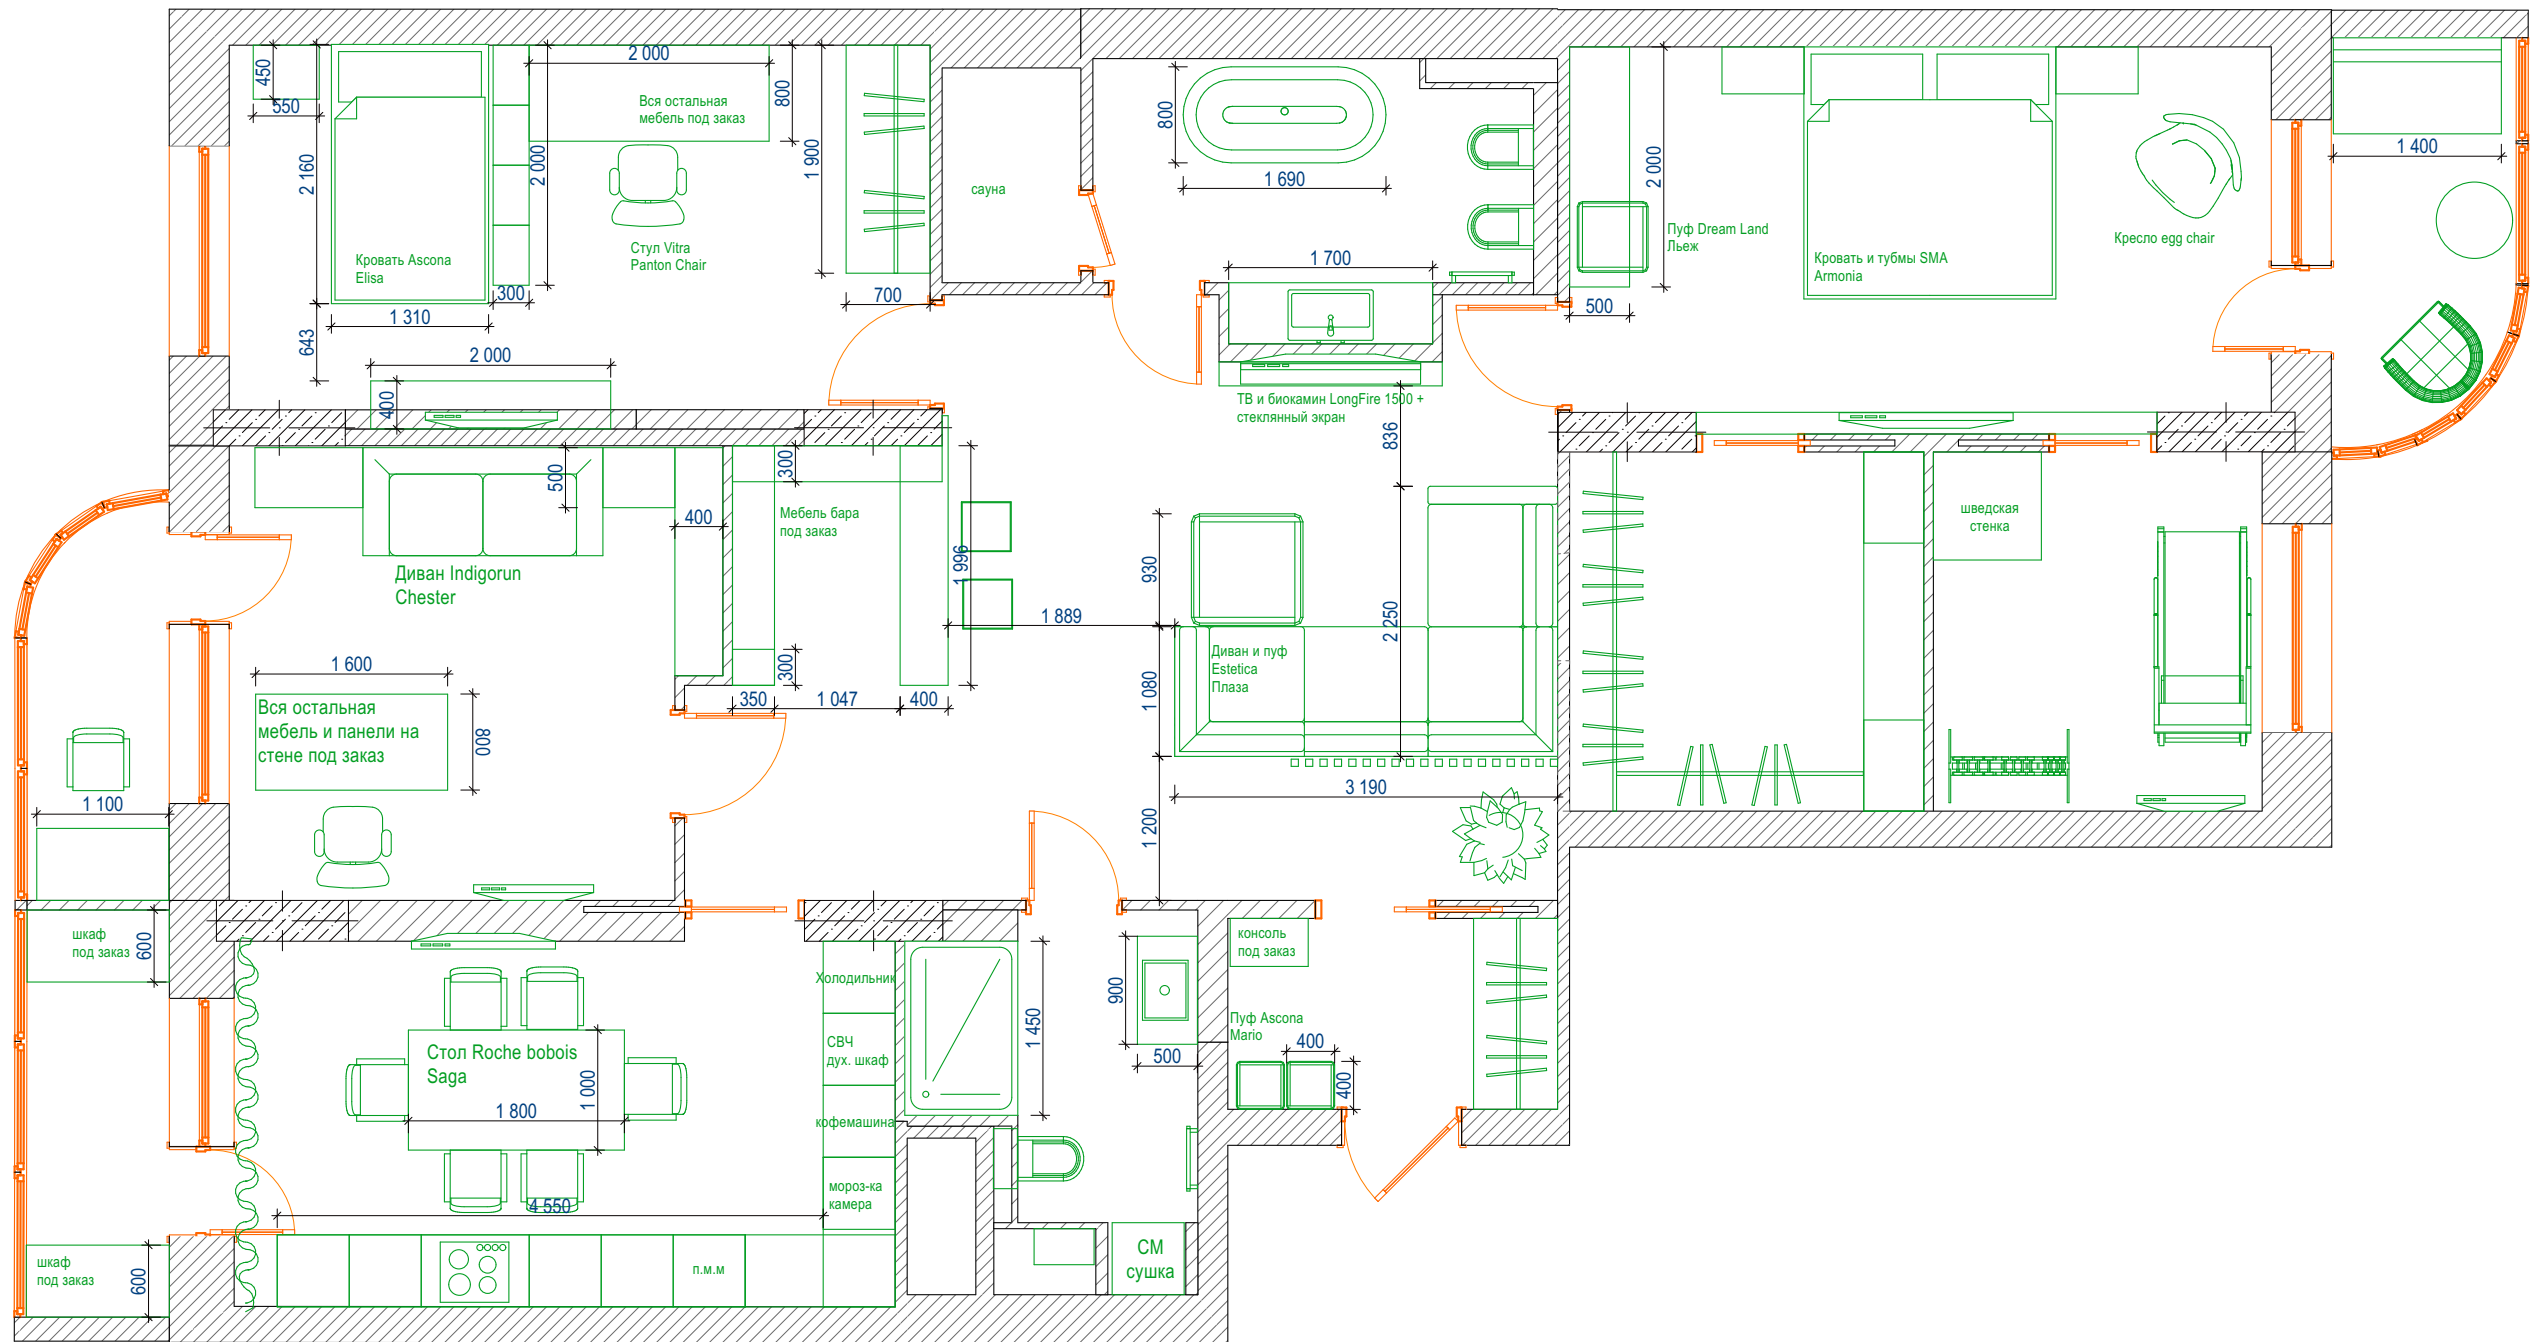

План расстановки мебели и оборудования

СОГЛАСОВАНО:

Взамен инв. N

Подпись и дата

Инв. N подл.

Квартира по адресу: г. Сургут, ул Университетская 7

План расстановки мебели и оборудования

Стадия	Лист	Листов