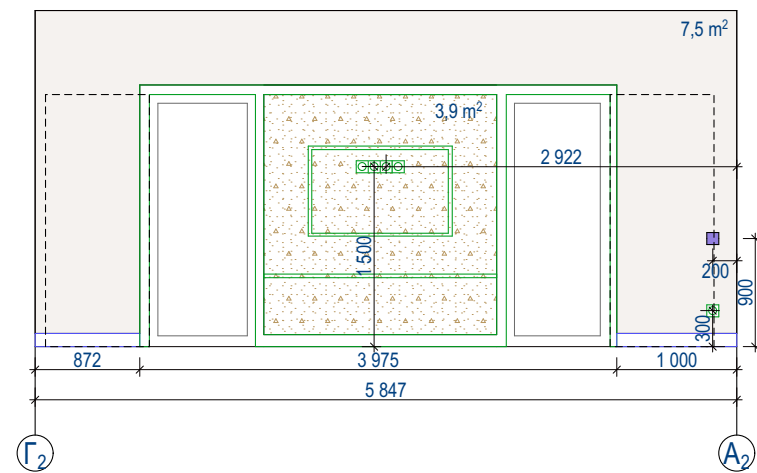

Развертка стен спальни и балкона №3

Условные обозначения

- декоративная штукатурка San Marco Cadoro 0687 17,9 м²
- Декоративная штукатурка San Marco Polo Luxury base argento 3,9 м²
- Мраморная штукатурка Байрамикс темно коричневый 12,6 м²
- розетка
- выключатель
- рег. теп. пола, рег. внутрипол. конвектора

ПРИМЕЧАНИЕ:
Все размеры даны без учета чистовой отделки.
Все размеры уточнять на месте.