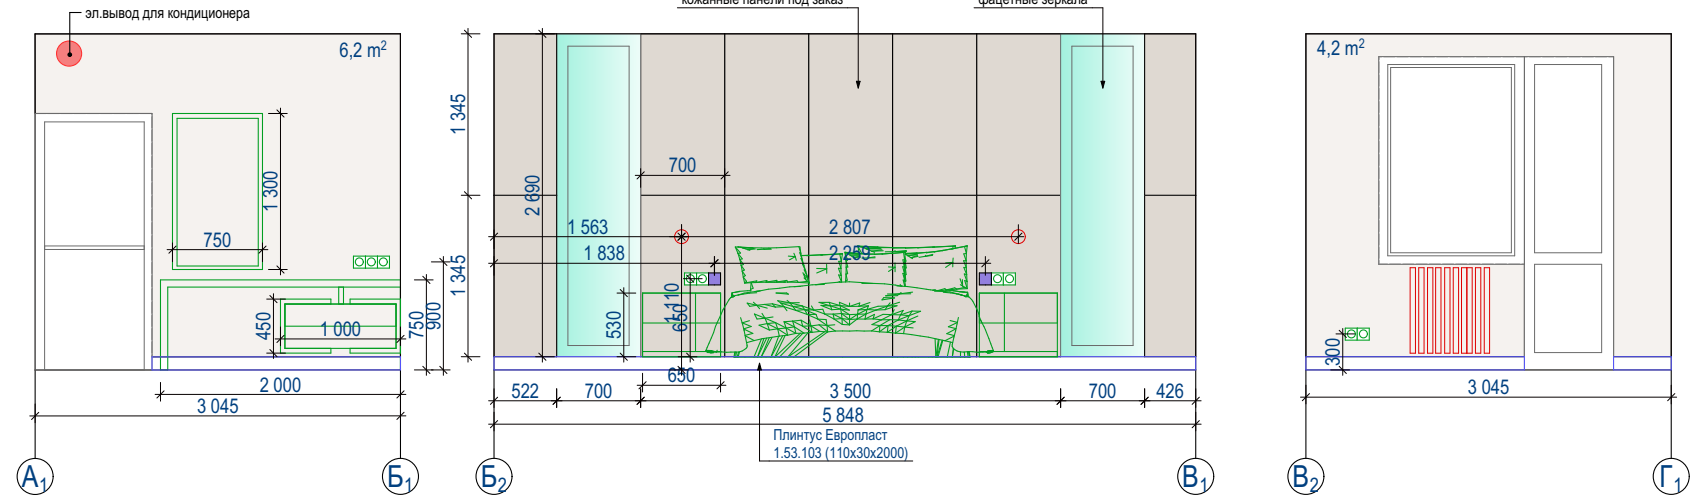

Развертка стен спальни и балкона №3

Условные обозначения

- декоративная штукатурка San Marco Cadoro 0687 17,9 м²
- Декоративная штукатурка San Marco Polo Luxury base argento 3,9 м²
- Мраморная штукатурка Байрамикс темно коричневый 12,6 м²
- розетка
- выключатель
- рег. теп. пола, рег. внутрипол. конвектора

ПРИМЕЧАНИЕ:
Все размеры даны без учета чистовой отделки.
Все размеры уточнять на месте.