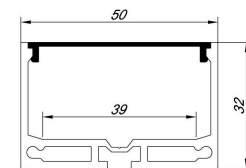

Разрез А-А

Разрез Б-Б

Схема Св-ка 28, 12.1, 32 Donolux DL18511

СОГЛАСОВАНО:

Изм. N подл.	Подпись и дата	Взамен инв. N

Разра-тал			
Принял			

Квартира по адресу: г. Сургут, ул Университетская 7

План уровней потолка