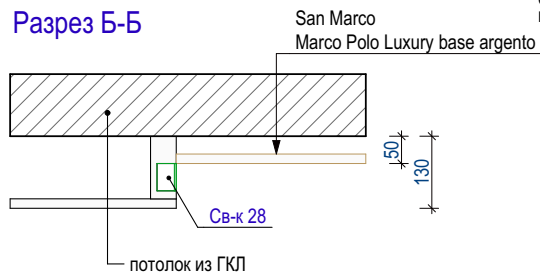

Разрез А-А

Разрез Б-Б

Схема Св-ка 28, 12.1, 32 Donolux DL18511

СОГЛАСОВАНО:

Изм. N подл.	Подпись и дата	Взамен инв. N

Разра-тал			
Принял			

Квартира по адресу: г. Сургут, ул Университетская 7

План уровней потолка