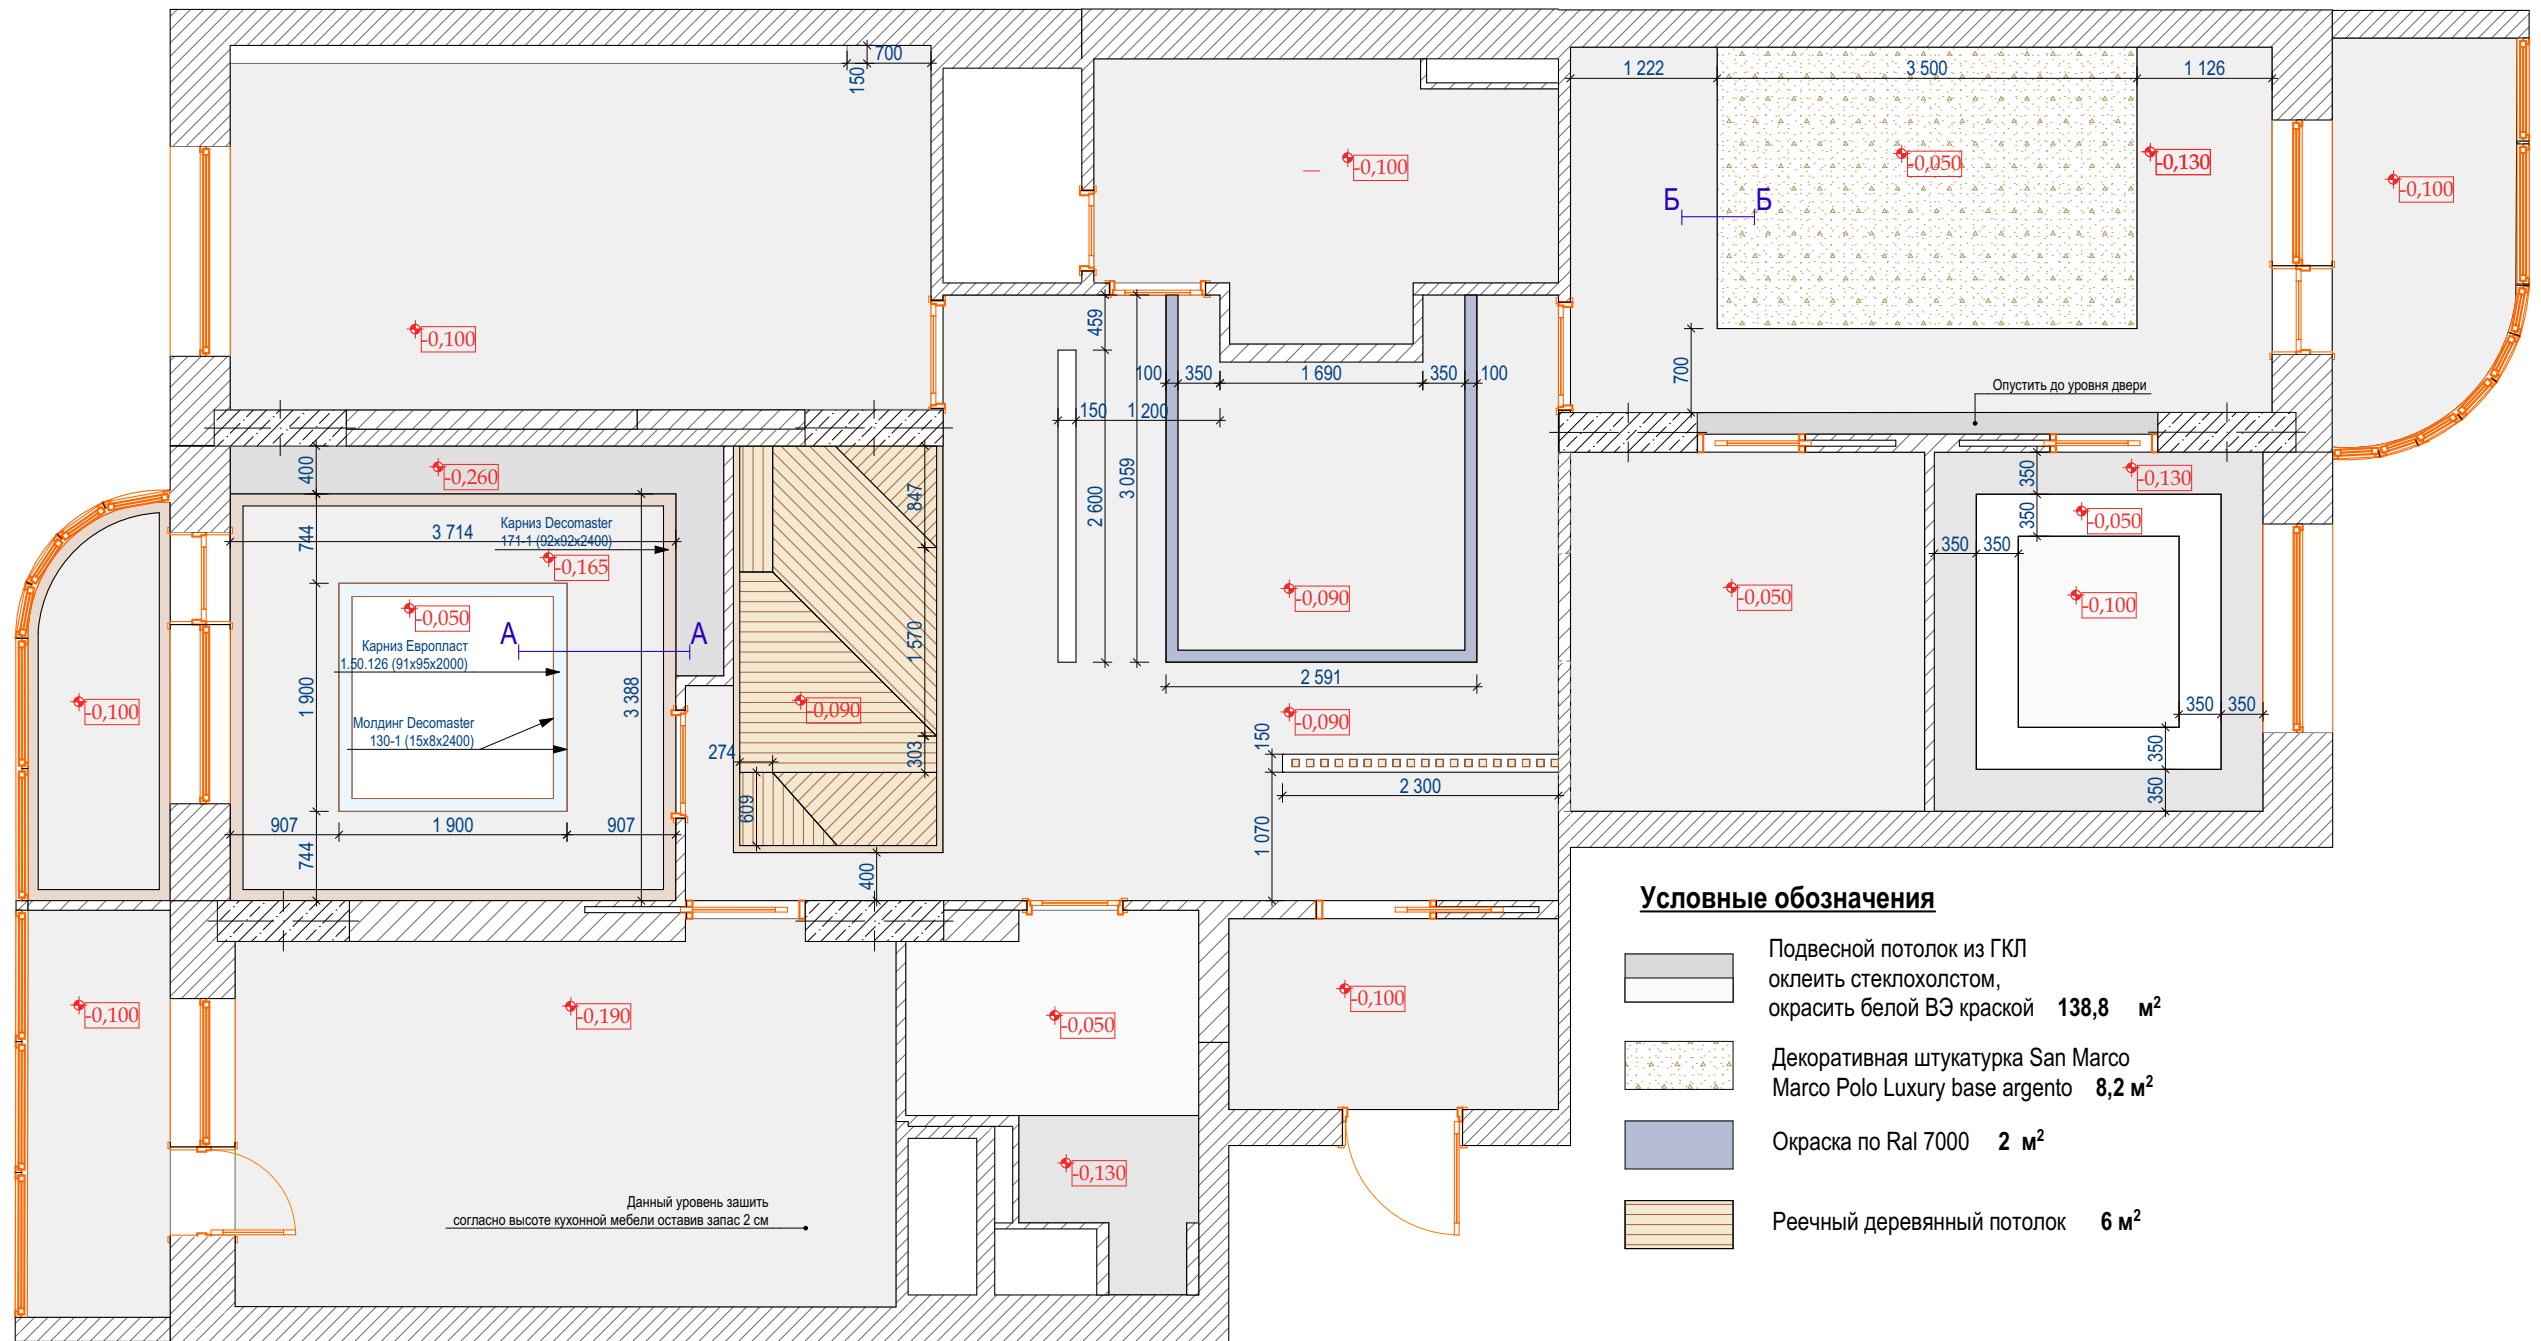

Разрез Б-Б

Схема Св-ка 28, 12.1, 32 Donolux DL18511

План уровней потолка

Условные обозначения

- Подвесной потолок из ГКЛ оклеить стеклохолстом, окрасить белой ВЭ краской **138,8 м²**
- Декоративная штукатурка San Marco Marco Polo Luxury base argento **8,2 м²**
- Окраска по Ral 7000 **2 м²**
- Реечный деревянный потолок **6 м²**

Разрез А-А