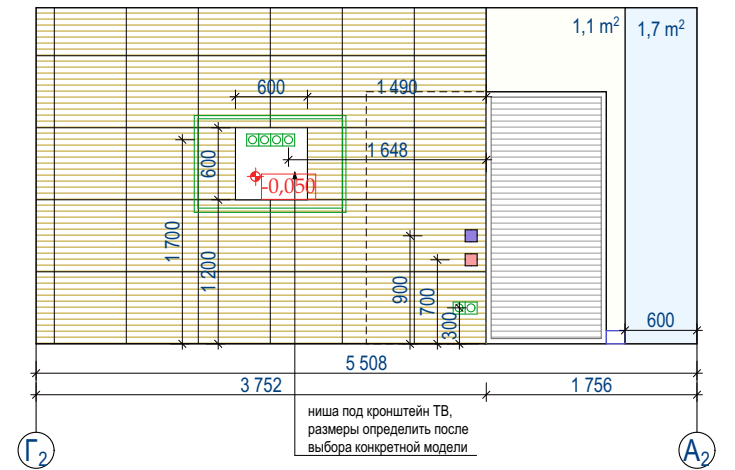

Условные обозначения

- Обои под покраску RAL 9010 16 м²
- декоративная штукатурка San Marco Marco Polo Luxury base argento 6,3 м²
- Керамогранит ATLAS CONCORDE TRUST Correg 450x900 47 шт (9,6 м²)
- Гипсовая 3 D панель ART Pole Paraline 600x600 мм ,окрашено в RAL 9016 33 шт
- Мраморная штукатурка Байрамикс бежевый 14,4 м²

- розетка
- выключатель
- рег. теп. пола, рег. внутрипол. конвектора

ПРИМЕЧАНИЕ:
Все размеры даны без учета чистовой отделки.
Все размеры уточнять на месте.