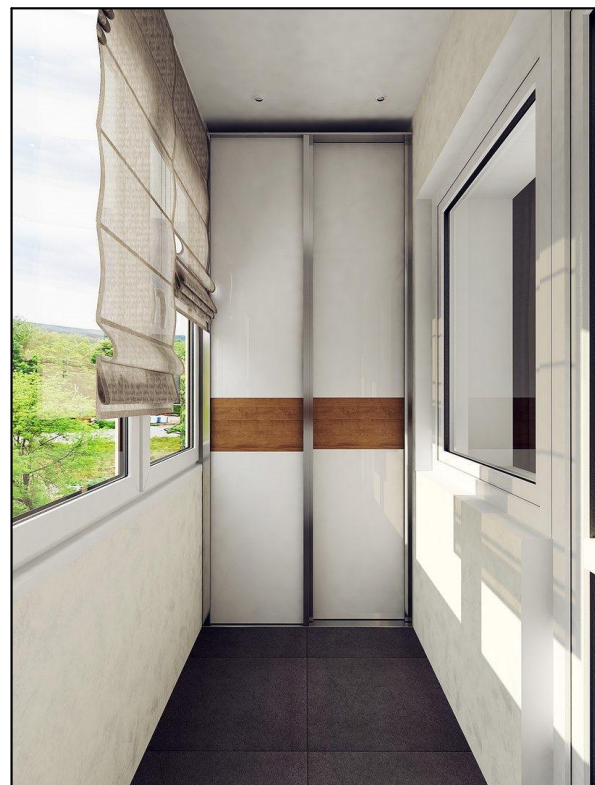

СОГЛАСОВАНО:

Взамен инв. N

Подпись и дата

Инв. N подл.

Квартира по адресу: г. Сургут, ул Университетская 7

Кухня, балкон №1

Стадия	Лист	Листов

Разра-тал			
Принял