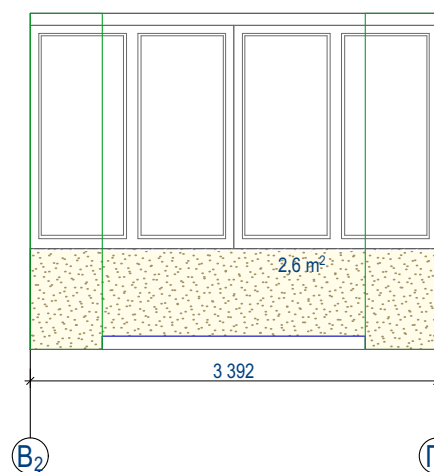

Условные обозначения

- Обои под покраску RAL 9010 16 м²
- декоративная штукатурка San Marco Marco Polo Luxury base argento 6,3 м²
- Керамогранит ATLAS CONCORDE TRUST Correg 450x900 47 шт (9,6 м²)
- Гипсовая 3 D панель ART Pole Paraline 600x600 мм ,окрашено в RAL 9016 33 шт
- Мраморная штукатурка Байрамикс бежевый 14,4 м²

- розетка
- выключатель
- рег. теп. пола, рег. внутрипол. конвектора

ПРИМЕЧАНИЕ:
Все размеры даны без учета чистовой отделки.
Все размеры уточнять на месте.