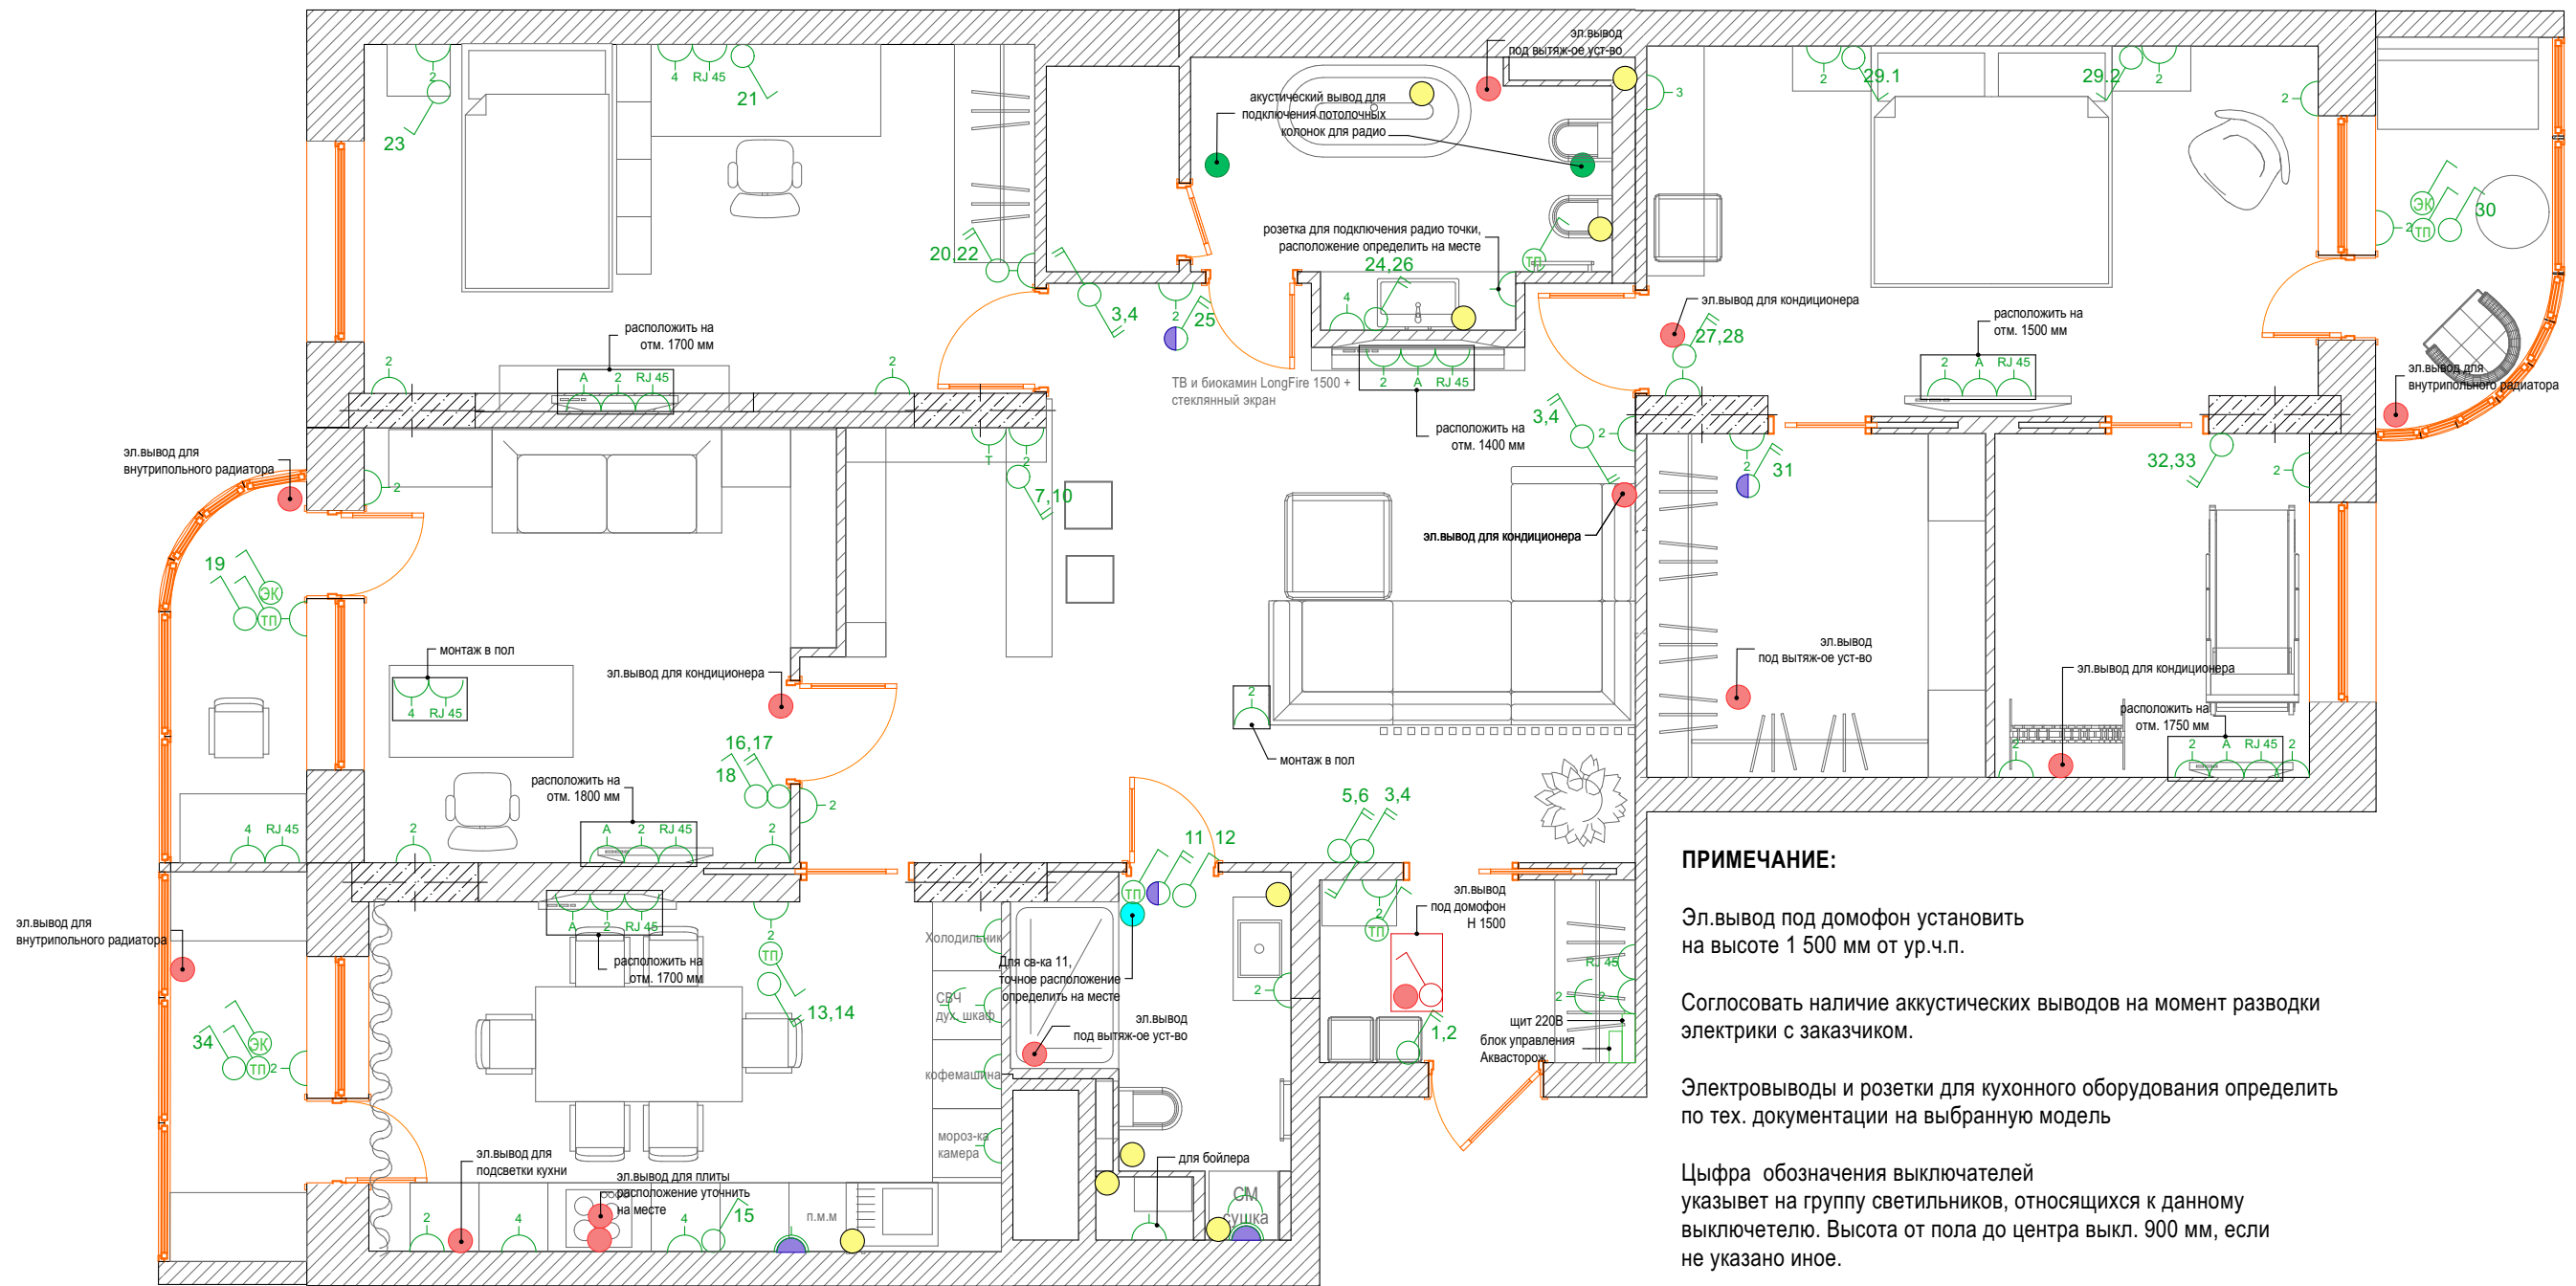

План размещения электротехнического оборудования

ПРИМЕЧАНИЕ:

Эл.вывод под домофон установить на высоте 1 500 мм от ур.ч.п.

Согласовать наличие акустических выводов на момент разводки электрики с заказчиком.

Электровыводы и розетки для кухонного оборудования определить по тех. документации на выбранную модель

Цыфра обозначения выключателей указывает на группу светильников, относящихся к данному выключателю. Высота от пола до центра выкл. 900 мм, если не указано иное.

Все высоты смотреть на развертках стен.

УСЛОВНЫЕ ОБОЗНАЧЕНИЯ:

- регулятор теплого пола. Высота от пола до центра розетки 700 мм - регулятор от внутрипольного электрического конвектора. Высота от пола до центра розетки 700 мм - выключатель одноклавишный. - диммер - выключатель двухклавишный. - переключатель проходной. - электровентилятор - выключатель общий Св-к 1-..... - датчик "Аквасторж" - электровывод	- акустический вывод - датчик движения - розетка штпелесельная для скрытой установки. Цыфра после обозначения указывает на количество розеток. Высота от пола до центра розетка 300 мм, если не указано иное. - розетка для посудомоечной и стиральной машины. Высота 50 мм. - антенна для телевизора. Высота для каждого помещения ИНДИВИДУАЛЬНА. См.развертки стен. - розетки для интернета. Высота от пола до центра розетки 300 мм, кроме розеток с пояснениями на плане. - телефонная розетка. Высота от пола до центра розетки ОПРЕДЕЛИТЬ ПО МЕСТУ мм

СОГЛАСОВАНО:

Иniv. N подл.	Подпись и дата	Взамен иniv. N

Разра-тал	Квартира по адресу: г. Сургут, ул Университетская 7	Стадия	Лист	Листов
Принял		План размещения электротехнического оборудования