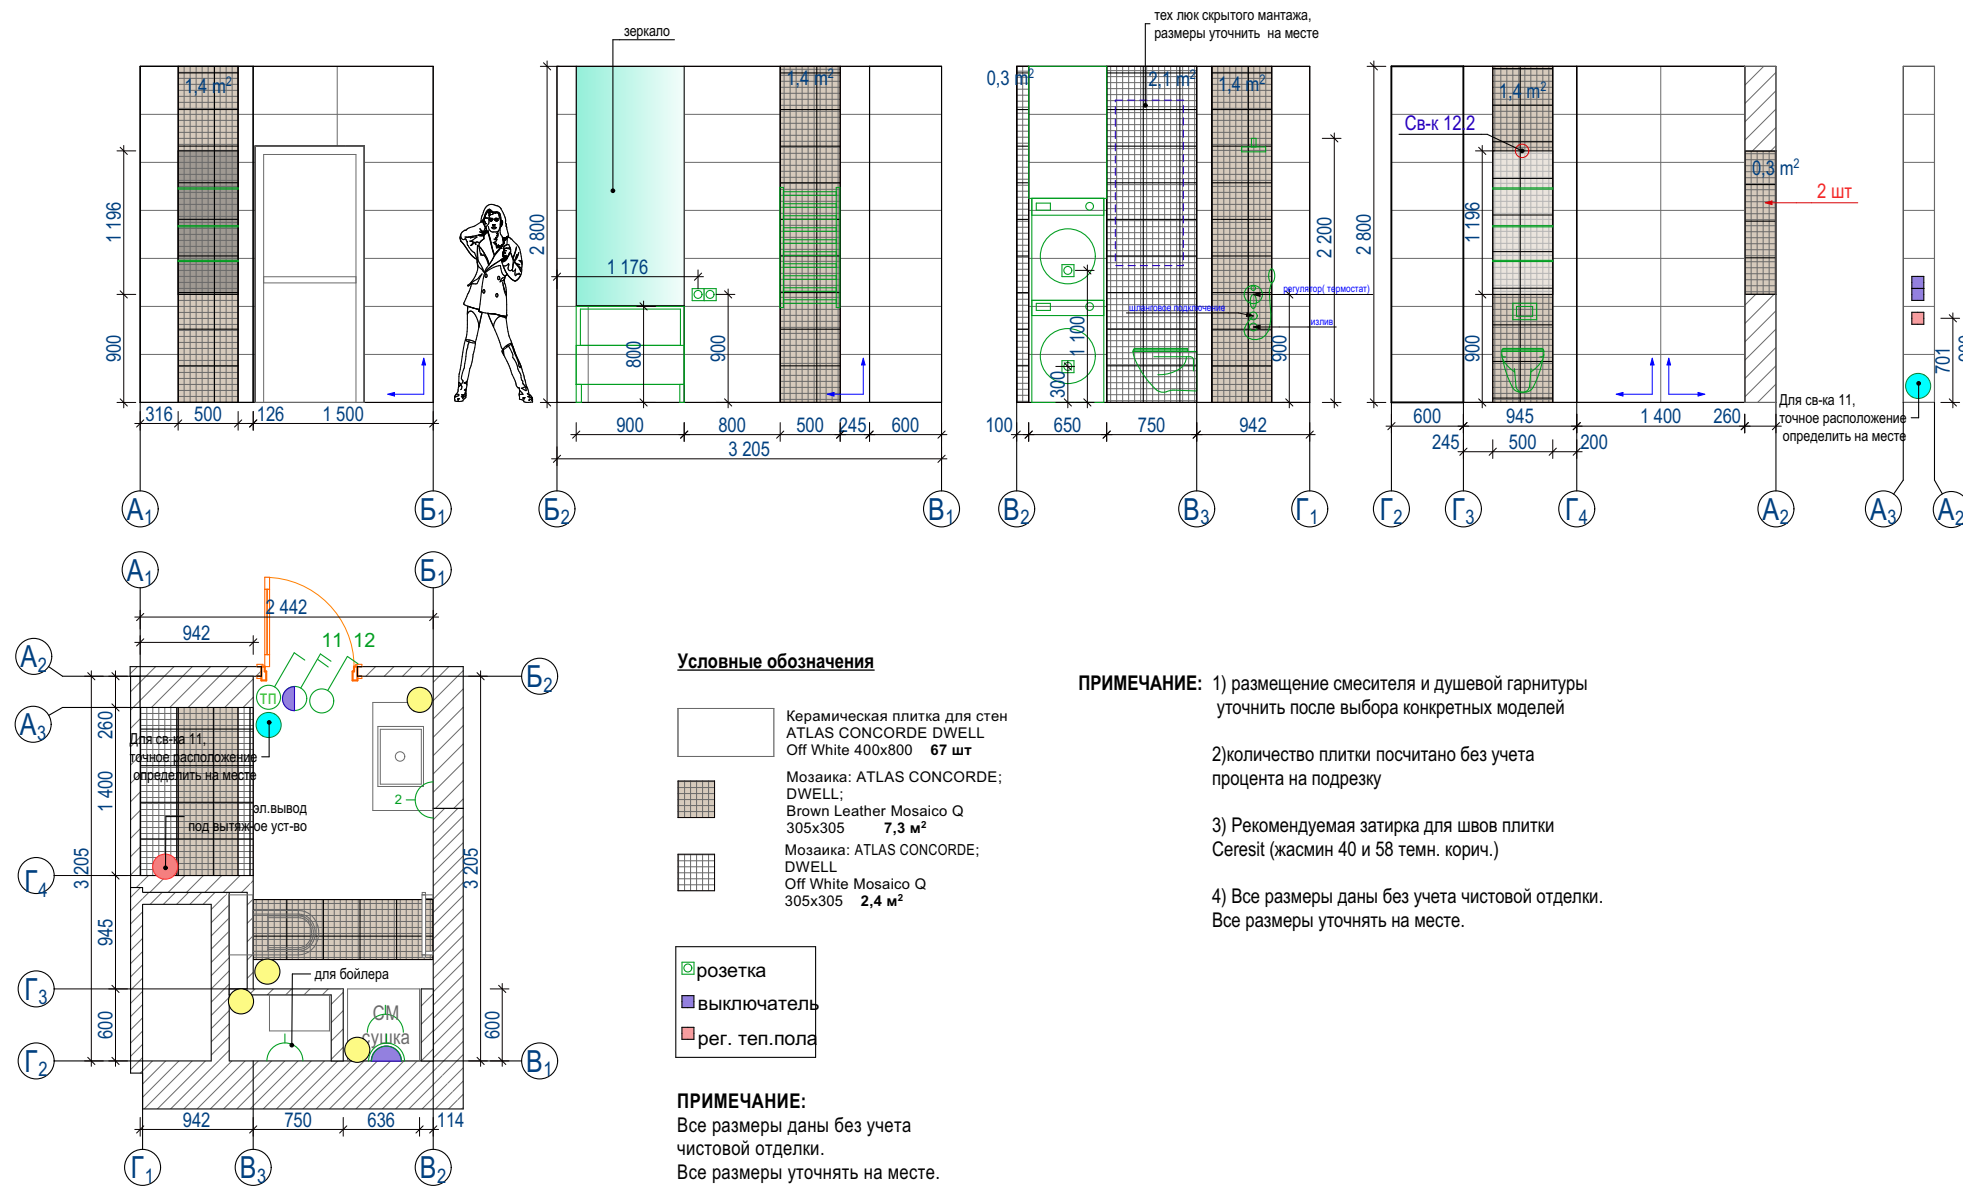

Развертка стен санузла

1. **ПРИМЕЧАНИЕ:**
1) размещение смесителя и душевой гарнитуры уточнить после выбора конкретных моделей
  2) количество плитки посчитано без учета процента на подрезку
  3) Рекомендуемая затирка для швов плитки Ceresit (жасмин 40 и 58 темн. корич.)
  4) Все размеры даны без учета чистовой отделки. Все размеры уточнять на месте.

СОГЛАСОВАНО:

Взамен инв. N

Подпись и дата

Инв. N подл.

Квартира по адресу: г. Сургут, ул Университетская 7

Развертка стен санузла

Стадия	Лист	Листов